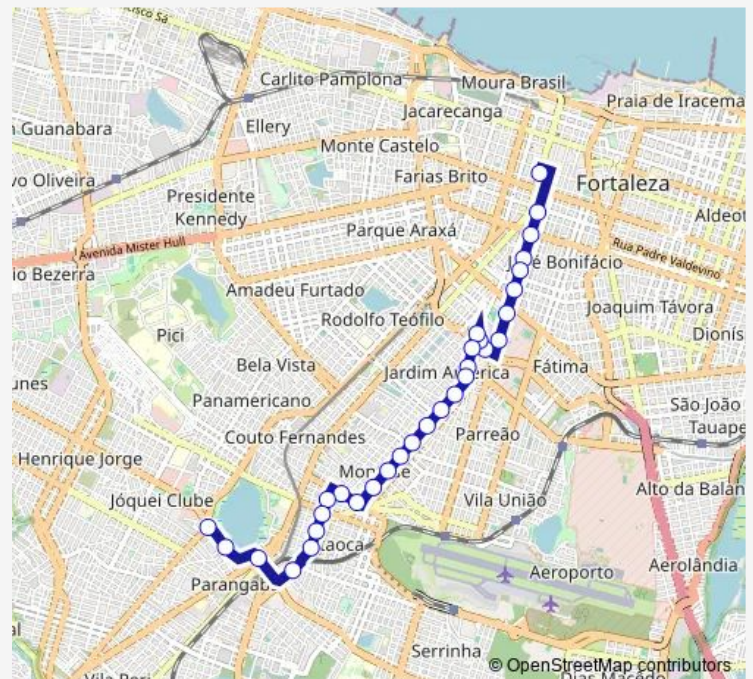

RUA SEN Pompeu, 2607

RUA SEN Pompeu, 2768

Avenida DOS Expedicionarios, 3080

Avenida DOS Expedicionarios, 3442

Avenida Eduardo Girao, 137

RUA Jorge Dumar, 1517

RUA MAL Deodoro, 1480

RUA Damasceno Girao, 1668

### Route schedule

RUA GAL Sampaio, 1219 — Praça Terminal Lagoa, Sn

Monday 05:23-23:15

Tuesday 05:23-23:15

Wednesday 05:23-23:15

Thursday 05:23-23:15

Friday 05:23-23:15

Saturday —

### Route info

Direction: RUA GAL Sampaio, 1219

Stops: 31

Trip Duration: 0 hour 35 min

411-Montese/Lagoa/Centro — Montese/Lagoa/Centro

RUA BAR Sobral, 712

RUA Barão DE Sobral, 634

RUA Barão DE Canindé, 1225