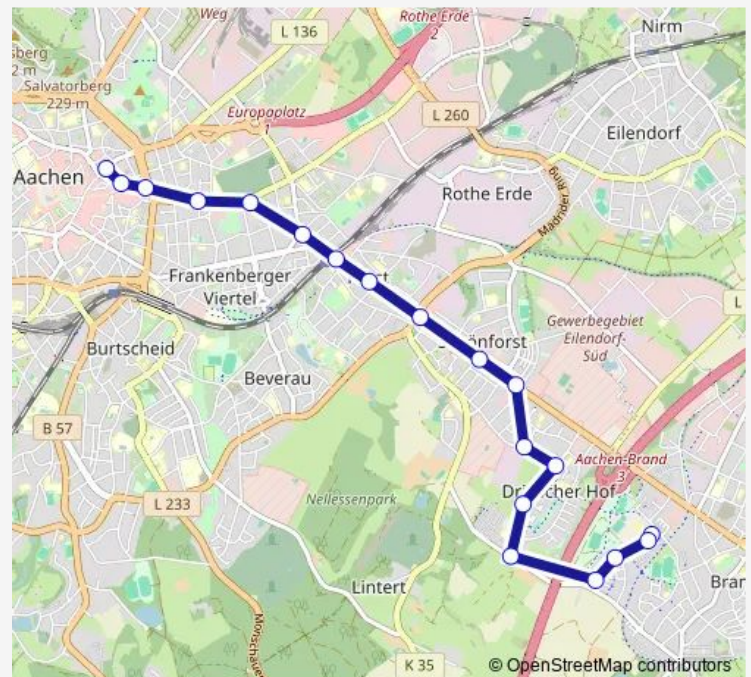

Direction

Aachen, Brand Schulzentrum — Aachen, Bushof

19 stops

[Open route schedule](#)

Aachen, Brand Schulzentrum

Aachen, Brand Schulzentrum

Aachen, Brand Schagenstraße

Aachen, Brander Feld

Aachen, Bahnhof Rothe Erde (Bus)

Aachen, Elsassstraße

Aachen, Josefskirche (Justizzentrum)

Aachen, Scheibenstraße

Aachen, Kaiserplatz

Aachen, Willy-Brandt-Platz

Aachen, Bushof

Route schedule

Aachen, Brand Schulzentrum — Aachen, Bushof

Monday —

Tuesday —

Wednesday —

Thursday —

Friday —

Saturday —

Sunday 10:14-17:14

Route info

Direction: Aachen, Brand Schulzentrum

Stops: 19

Trip Duration: 0 hour 25 min

Direction

Aachen, Brand Schulzentrum — Aachen, Bushof

19 stops

[Open route schedule](#)