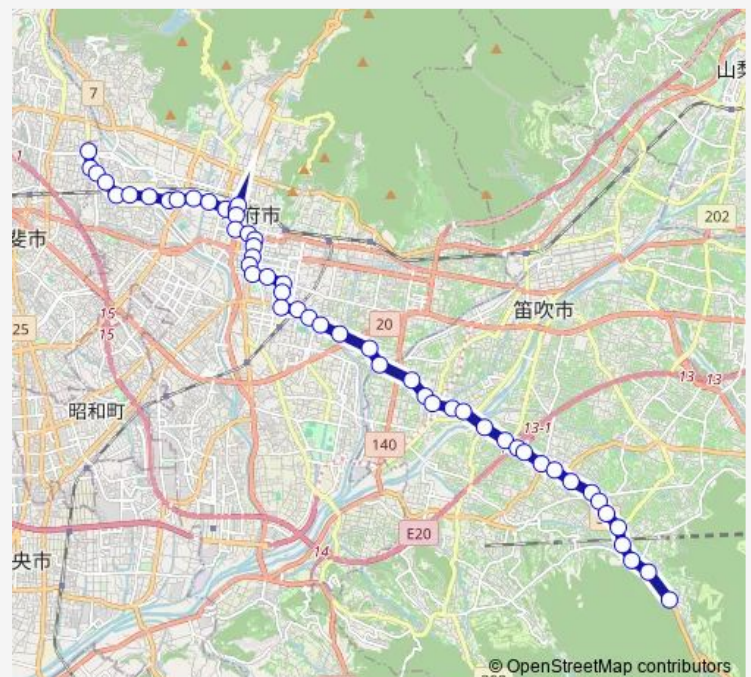

### Route schedule

長塚(甲斐市) — 奈良原

Monday 06:26-18:34

Tuesday 06:26-18:34

Wednesday 06:26-18:34

Thursday 06:26-18:34

Friday 06:26-18:34

Saturday 07:01-17:09

Sunday 07:01-17:09

### Route info

Direction: 長塚(甲斐市)

Stops: 52

Trip Duration: 0 hour 49 min

■ 83:長塚(甲斐市)発 奈良原方面行き — 長塚(甲斐市)発  
奈良原方面行き(83:長塚 ~ 甲府駅 ~ 市民会館 ~ ...

若松町

若松町南

甲府市総合市民会館