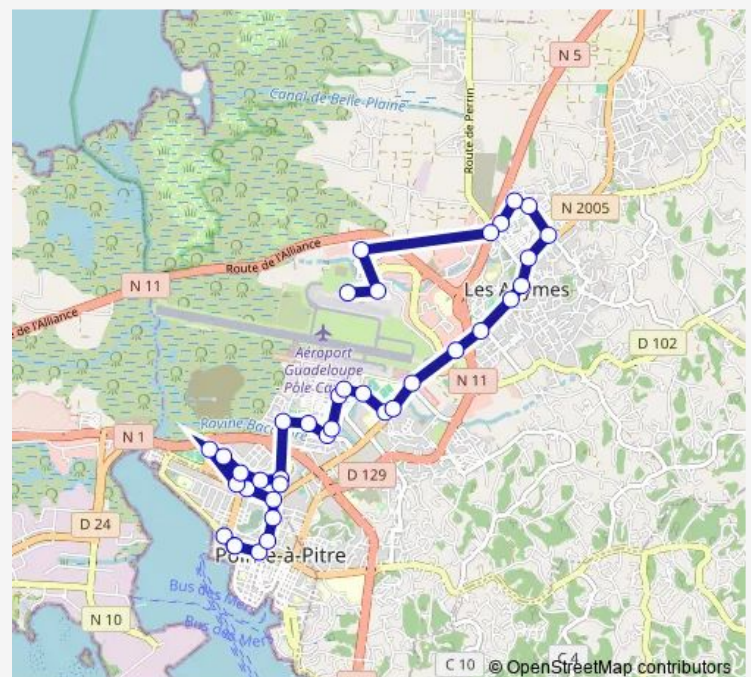

### Direction

Aéroport — Gare De Bergevin 2

36 stops

[Open route schedule](#)

Aéroport

Fret

Antillo Pole Aéroport

Rd Pt Perrin

### Route schedule

Aéroport — Gare De Bergevin 2

Monday	—
Tuesday	—
Wednesday	—
Thursday	—
Friday	—
Saturday	12:00-17:30
Sunday	06:10-12:10

### Route info

Direction: Aéroport

Stops: 36

Trip Duration: 0 hour 38 min

Z02 — Aéroport - Gare DE Bergevin

Les Seuils

Club Sportif Du Raizet

Les Sylphides

## Route info

Direction: Gare De Bergevin 2

Stops: 38

Trip Duration: 0 hour 39 min

Ctre Com Milénis

Providence

Abymes Centre

Mairie Abymes