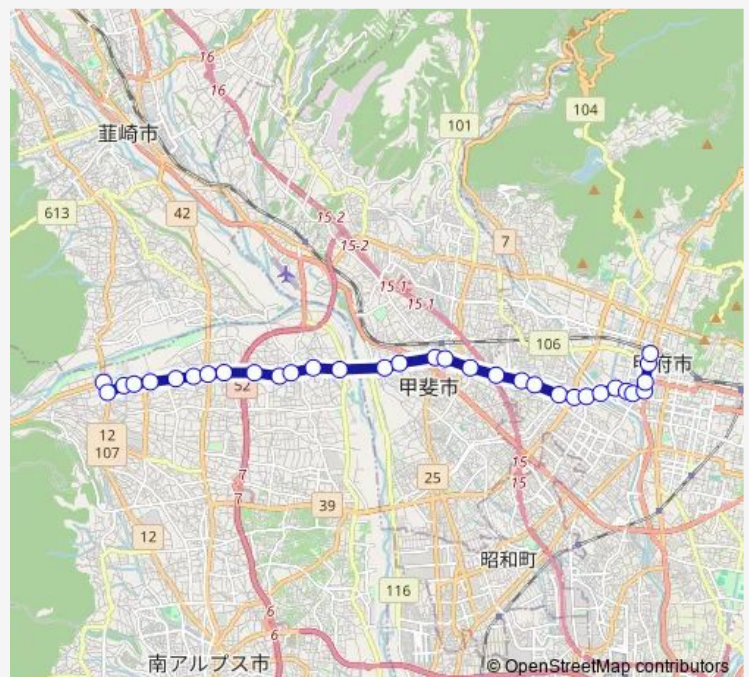

Bus 39:御勅使発 甲府駅バスターミナル方面行き 御勅使発 甲府駅バスターミナル方面行き(39:甲府駅 ~ 県立美術館 ~ 野牛島 ~ 御勅使)

[Go to website](#)

Direction

御勅使 — 甲府駅バスターミナル

33 stops

[Open route schedule](#)

御勅使
源
有野入口・わかば支援学校入口
富士通アイネット入口
北新田入口
六科上
宮入製作所
六科
六科下
野牛島上
野牛島
野牛島下
野牛島東
信玄橋
本竜王
四ツ谷
竜王新町
竜王郵便局
名取
貢川団地入口

Route schedule

御勅使 — 甲府駅バスターミナル

Monday	07:08-18:03
Tuesday	07:08-18:03
Wednesday	07:08-18:03
Thursday	07:08-18:03
Friday	07:08-18:03
Saturday	07:08-18:03
Sunday	07:08-18:03

Route info

Direction: 御勅使

Stops: 33

Trip Duration: 0 hour 36 min

■ 39:御勅使発 甲府駅バスターミナル方面行き — 御勅使発 甲府駅バスターミナル方面行き(39:甲府駅 ~ ... **BusMaps**

山梨県立美術館

貢川一丁目

貢川

貢川交番前

上石田町

荒川橋