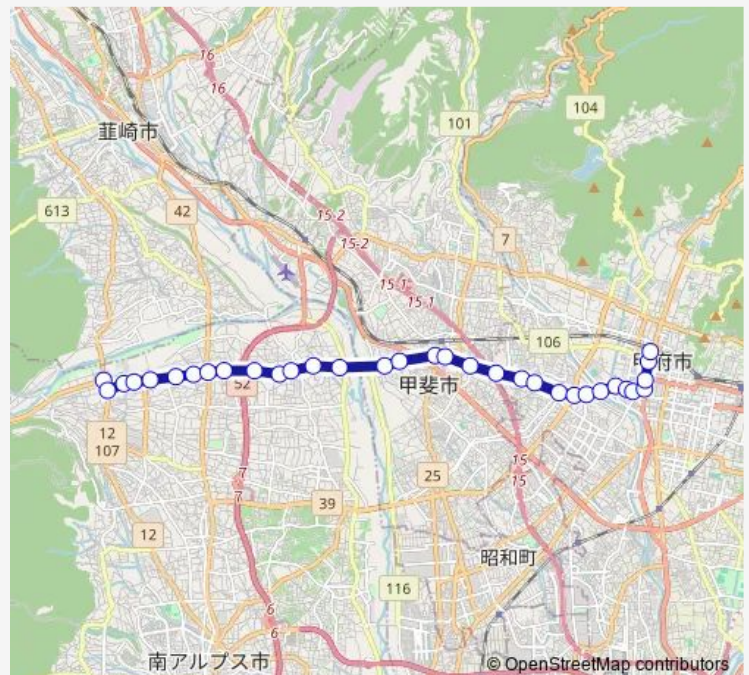

### Direction

御勅使 — 甲府駅バスターミナル

33 stops

[Open route schedule](#)

御勅使  
源  
有野入口・わかば支援学校入口  
富士通アイネット入口  
北新田入口  
六科上  
宮入製作所  
六科  
六科下  
野牛島上  
野牛島  
野牛島下  
野牛島東  
信玄橋  
本竜王  
四ツ谷  
竜王新町  
竜王郵便局  
名取  
貢川団地入口

### Route schedule

御勅使 — 甲府駅バスターミナル

Monday	07:08-18:03
Tuesday	07:08-18:03
Wednesday	07:08-18:03
Thursday	07:08-18:03
Friday	07:08-18:03
Saturday	07:08-18:03
Sunday	07:08-18:03

### Route info

Direction: 御勅使

Stops: 33

Trip Duration: 0 hour 35 min

■ 39:御勅使発 甲府駅バスターミナル方面行き — 御勅使発 甲府駅バスターミナル方面行き(39:甲府駅 ~ ... **BusMaps**

山梨県立美術館

貢川一丁目

貢川