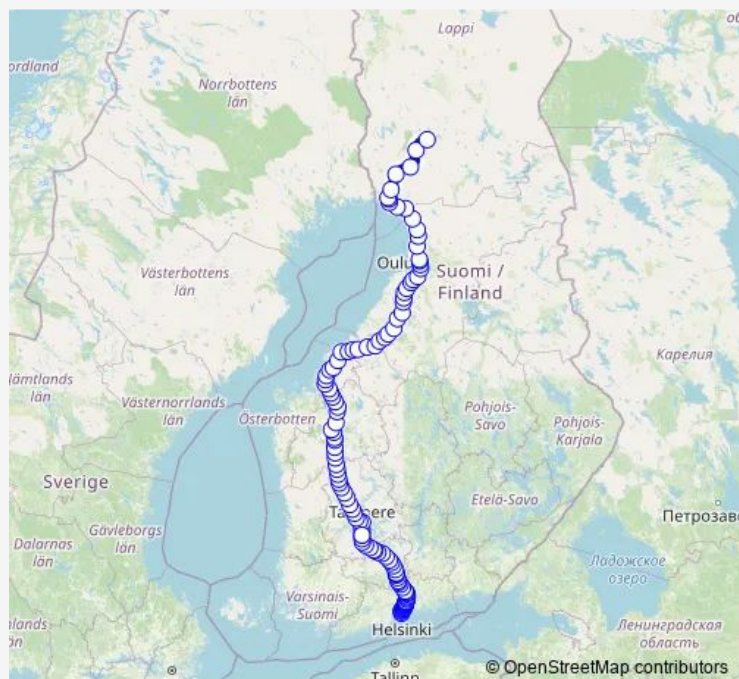

Thursday —

Friday 06:23

Saturday —

Sunday —

Route info

Direction: Helsinki

Stops: 118

Trip Duration: 8 hour 18 min

S 21 — Helsinki - Rovaniemi

Purola

Jokela

Palopuro

Hyvinkää

Hyvinkää Paavola

Riihimäki Arolampi

Riihimäki