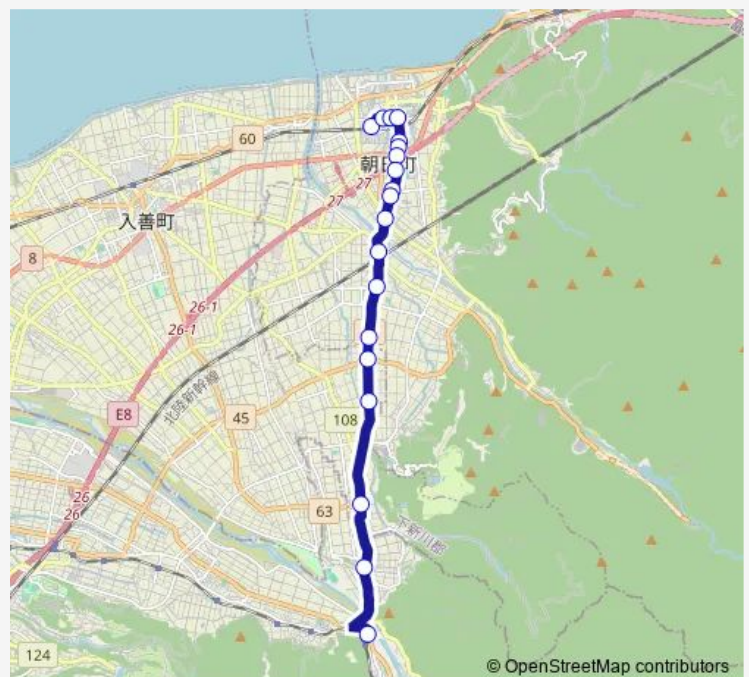

Cable car [愛本線] 朝便 (泊駅 ~ 愛本方面)

[Go to website](#)

Direction

泊駅前 — 宇奈月市民サービスセンター (- 旧黒部市役所宇奈月庁舎)

19 stops

[Open route schedule](#)

- 泊駅前
- 栄町・旧 a コープ
- 荒川 3 丁目
- 荒川 4 丁目
- 旧泊高校前
- 坂東病院
- 消防署前 (役場東)
- サンリーナ・朝日中学校口
- 旭ヶ丘団地
- 桜町
- 桜町南
- 柳田
- まいぶんkan
- 藤塚
- 下今江
- 上今江
- 舟見交番前
- 旧ja愛本支所前
- 宇奈月市民サービスセンター (- 旧黒部市役所宇奈月庁舎)

Route schedule

泊駅前 — 宇奈月市民サービスセンター (- 旧黒部市役所宇奈月庁舎)

Monday	07:20
Tuesday	07:20
Wednesday	07:20
Thursday	07:20
Friday	07:20
Saturday	—
Sunday	—

Route info

Direction: 泊駅前

Stops: 19

Trip Duration: 0 hour 22 min

[愛本線] 朝便 (泊駅 ~ 愛本方面)

[愛本線] 朝便 (泊駅 ~ 愛本方面) Cable car time schedules and route maps are available in an offline PDF at busmaps.com. Use the busmaps.com website to see live bus times, train schedule or subway schedule, and step-by-step directions for all public transit in Nyuzen