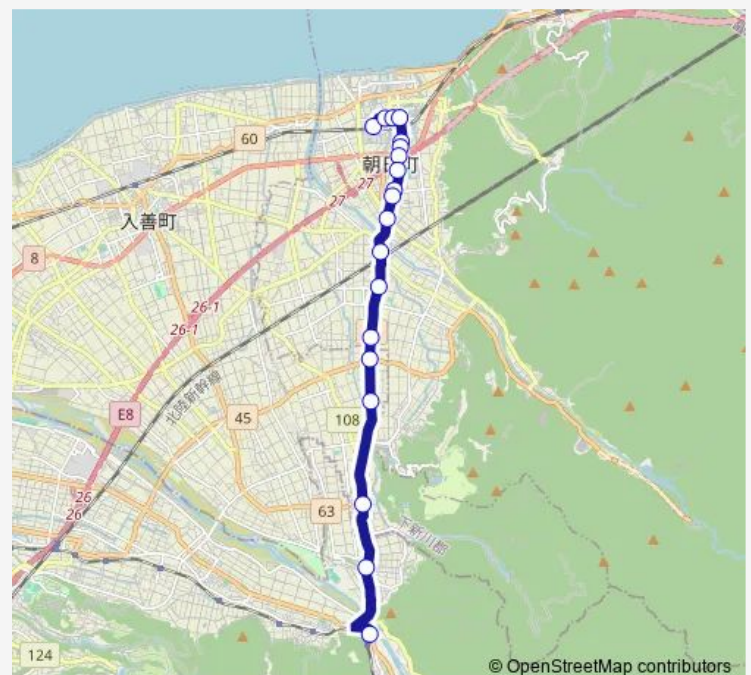

桜町南

柳田

まいぶんkan

藤塚

下今江

上今江

舟見交番前

旧ja愛本支所前

宇奈月市民サービスセンター (- 旧黒部市役所宇奈月庁舎)

Route schedule

泊駅前 — 宇奈月市民サービスセンター (- 旧黒部市役所宇奈月庁舎)

Monday	07:20
Tuesday	07:20
Wednesday	07:20
Thursday	07:20
Friday	07:20
Saturday	—
Sunday	—

Route info

Direction: 泊駅前

Stops: 19

Trip Duration: 0 hour 22 min

[愛本線] 朝便 (泊駅 ~ 愛本方面)

[愛本線] 朝便 (泊駅 ~ 愛本方面) Cable car time schedules and route maps are available in an offline PDF at busmaps.com. Use the busmaps.com website to see live bus times, train schedule or subway schedule, and step-by-step directions for all public transit in Kurobe-shi