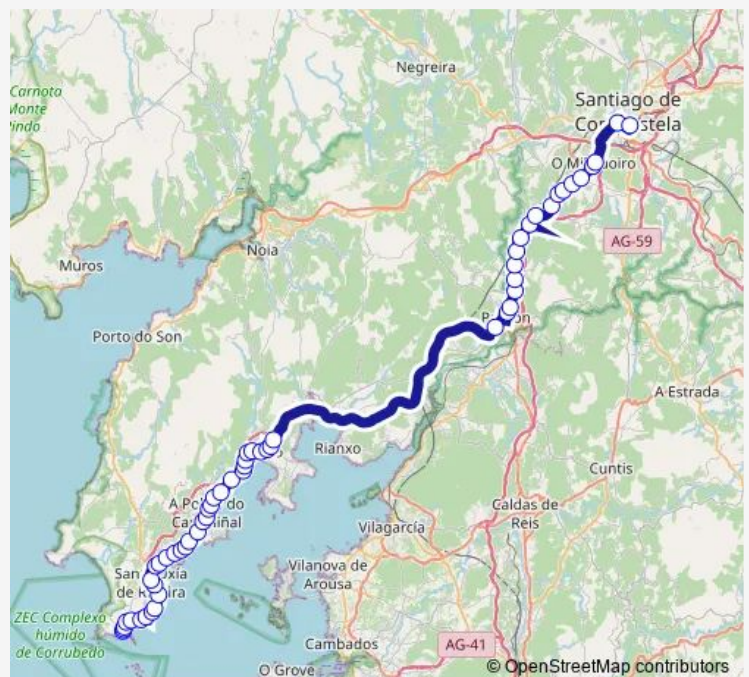

### Route schedule

Aguiño (Centro Médico) — Santiago E.I.

Monday 06:00

Tuesday 06:00

Wednesday 06:00

Thursday —

Friday 06:00

Saturday —

### Route info

Direction: Aguiño (Centro Médico)

Stops: 55

Trip Duration: 1 hour 33 min

XG847015 — Santiago E.I.-Picaraña-Aguiño (centro médico)

A Pobra (Venecia)

A Pobra (Centro)

A Pobra Do Caramiñal E.A.