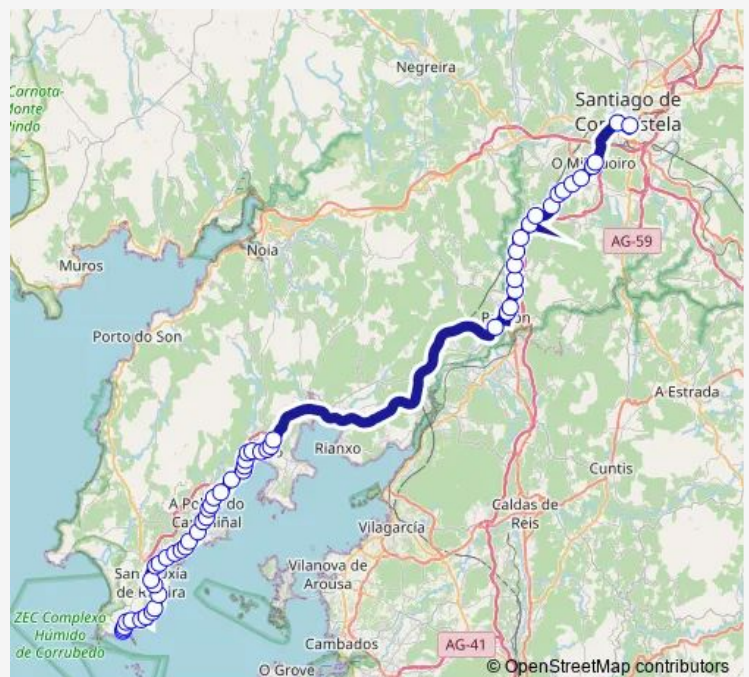

Thursday 06:00

Friday 06:00

Saturday —

Sunday —

Route info

Direction: Aguiño (Centro Médico)

Stops: 55

Trip Duration: 1 hour 33 min

Xg847015 — Santiago E.I.-Picaraña-Aguiño (centro médico)

BusMaps

A Pobra (Venecia)

A Pobra (Centro)

A Pobra Do Caramiñal E.A.

A Ponte (Pobra)

Angustia

Ribeiriña