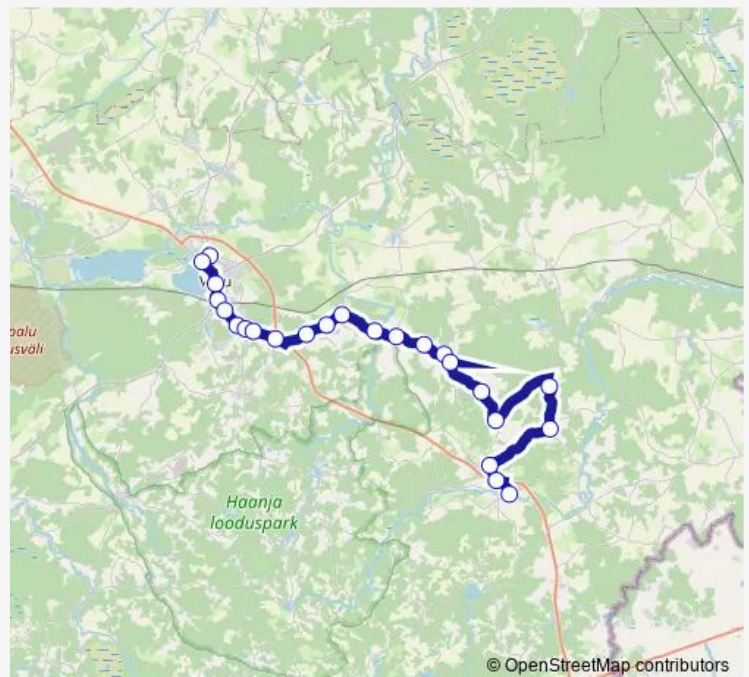

Saturday —

Sunday —

Route info

Direction: Võru bussijaam

Stops: 24

Trip Duration: 0 hour 53 min

Külaoru

Teemeistri