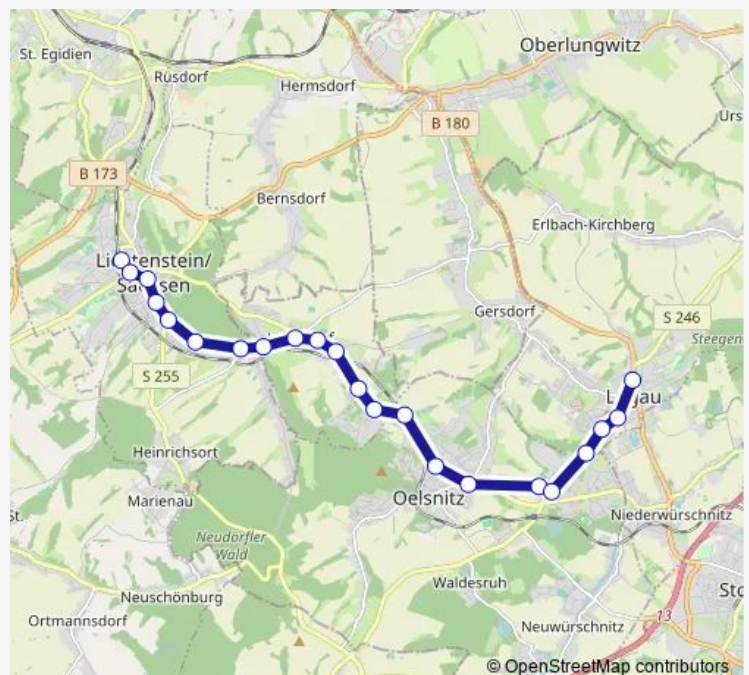

Hohndorf, Alte Oelsnitzer Str

Oelsnitz, Bahnhof

Oelsnitz, Bahnhof-/Lutherstr

Oelsnitz, Warte

Oelsnitz, Turleyring/Ascota-Center

Oelsnitz, Kreuzung Neuoelsnitz

Oelsnitz, Äußere Stollberger Str

Niederwürschnitz, Lichtensteiner/Stollberger Str

Niederwürschnitz, Haltepunkt

Stollberg, Auer-/Hohensteiner Str

Stollberg, Auer Str/Kaufland

Stollberg, Zwickauer-/Nördl Str

Route schedule

Lichtenstein, Bahnhof — Stollberg, Bahnhof

| | |
|-----------|-------|
| Monday | 13:20 |
| Tuesday | 13:20 |
| Wednesday | 13:20 |
| Thursday | 13:20 |
| Friday | 13:20 |
| Saturday | — |
| Sunday | — |

Route info

Direction: Lichtenstein, Bahnhof

Stops: 22

Trip Duration: 0 hour 39 min

199 — Mülsen St Jacob - Lichtenstein - Oelsnitz (Erzgeb) - Lugau / Stollberg **BusMaps**

Direction

Lichtenstein, Bahnhof — Lugau, Bahnhof

22 stops

[Open route schedule](#)

Lichtenstein, Bahnhof

Lichtenstein, Zwickauer Str

Lichtenstein, Neues Rathaus

Lichtenstein, Stadt Dresden

Lichtenstein, Parkschlößchen

Rödlitz, Ortsgrenze