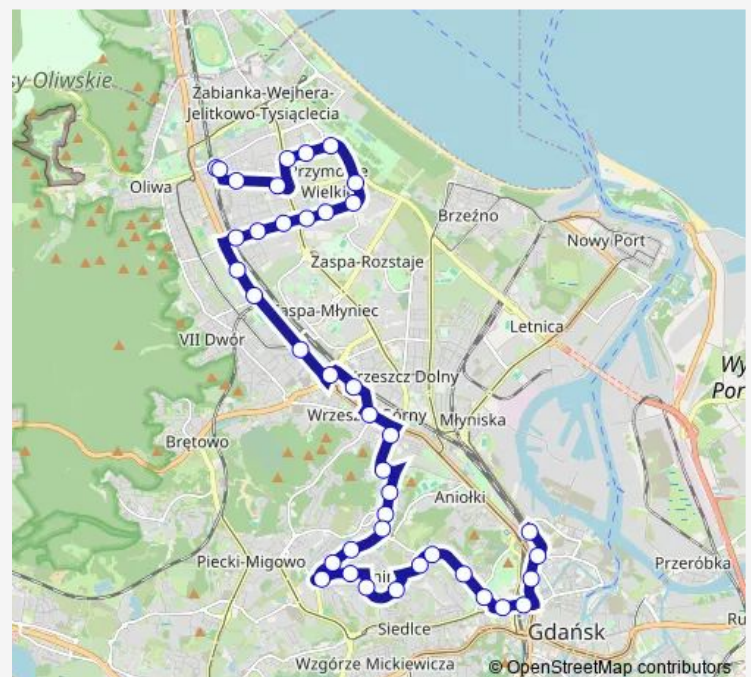

### Route info

Direction: Dworzec Główny 07

Stops: 37

Trip Duration: 0 hour 54 min

Abrahama 01

Biblioteka Główna UG 01

Przymorze SKM 01

Szczecińska 01