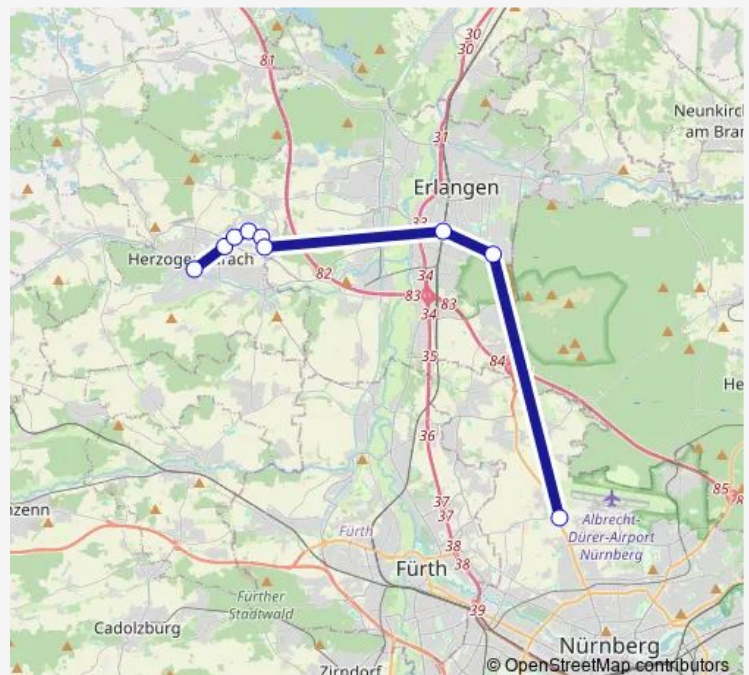

### Direction

Herzogenaurach An der Schütt — Nürnberg Am Wegfeld

9 stops

[Open route schedule](#)

Herzogenaurach An der Schütt

Herzogenaurach Puma Way

Herzogenaurach Zeppelinstr.

Herzo Base Münchener Str.

Herzo Base Adi-Dassler-Str

Herzo Base Olympiaring Süd

Erlangen Paul-Gossen-Straße

Erlangen Süd

Nürnberg Am Wegfeld

### Route schedule

Herzogenaurach An der Schütt — Nürnberg Am Wegfeld

Monday 06:13-18:03

Tuesday 06:13-18:03

Wednesday 06:13-18:03

Thursday 06:13-18:03

Friday 06:13-18:03

Saturday —

### Route info

Direction: Herzogenaurach An der Schütt

Stops: 9

Trip Duration: 0 hour 38 min

**Direction**

Nürnberg Am Wegfeld — Herzogenaurach An der Schütt

10 stops

[Open route schedule](#)