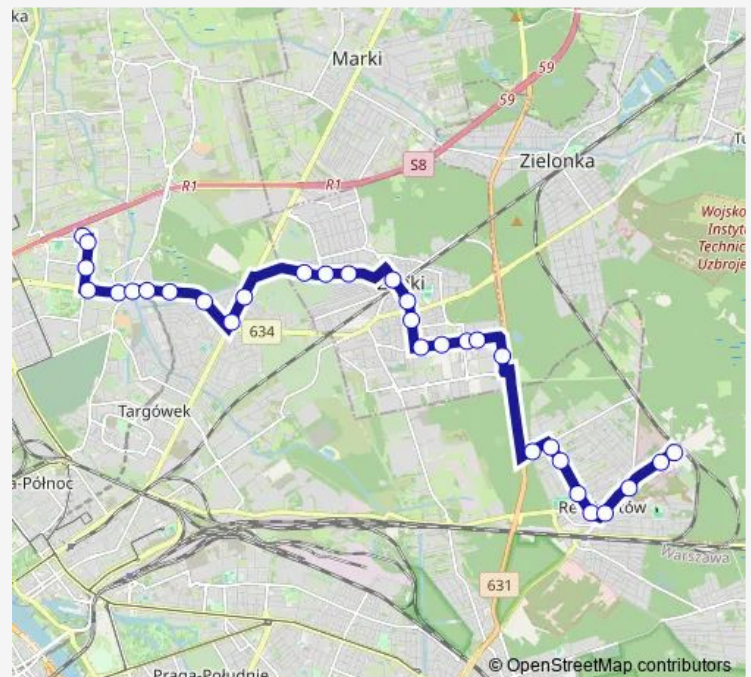

Saturday 04:34-23:34

Sunday 04:34-23:34

Route info

Direction: Bródno-Podgrodzie

Stops: 31

Trip Duration: 0 hour 39 min

Ząbki Andersena

Czwartaków

Direction

Rembertów-Strzelnica — Bródno-Podgordzie

30 stops

[Open route schedule](#)

Rembertów-Strzelnica

Emilii Gierczak

Rembertów-Akademia

Eskulapów