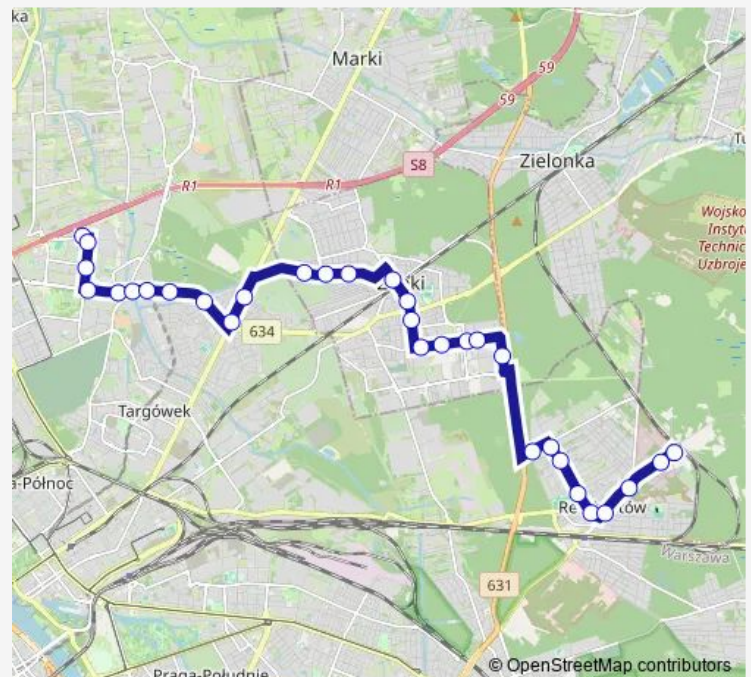

Ząbki Pułaskiego 02

Route schedule

Bródno-Podgrodzie 08 — Rembertów-Strzelnica 01

Monday 04:37-23:37

Tuesday 04:37-23:37

Wednesday 04:37-23:37

Thursday 04:37-23:37

Friday 04:37-23:37

Saturday 04:34-23:34

Sunday 04:34-23:34

Route info

Direction: Bródno-Podgrodzie 08

Stops: 31

Trip Duration: 0 hour 44 min

Ząbki Andersena 01

Czwartaków 02