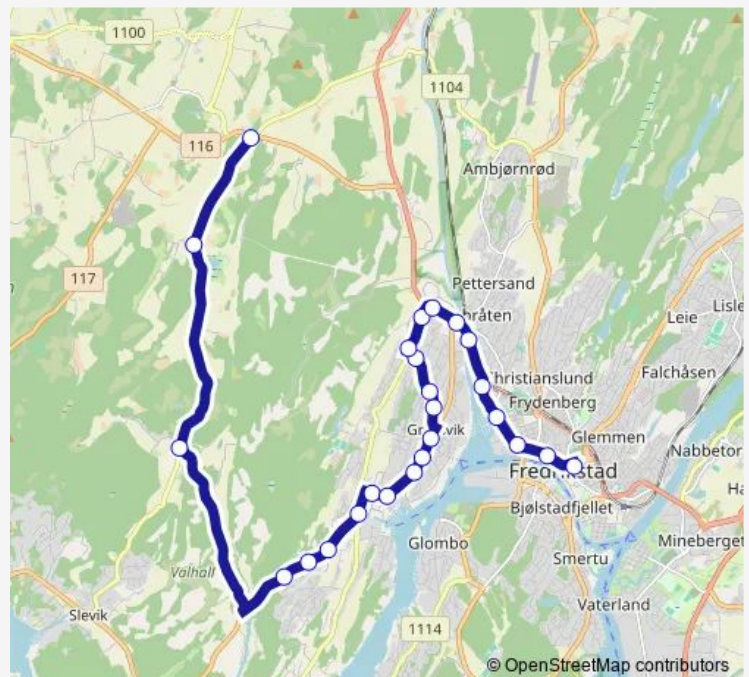

Thursday 07:00

Friday 07:00

Saturday —

Sunday —

Route info

Direction: Missingmyr

Stops: 40

Trip Duration: 0 hour 37 min

199 — Fredrikstadskolene

Onsøy stasjon

Solgård

Skårakrysset

Skåra

Vanntroa

Ørebekk vest

Ørebekk rv. 110