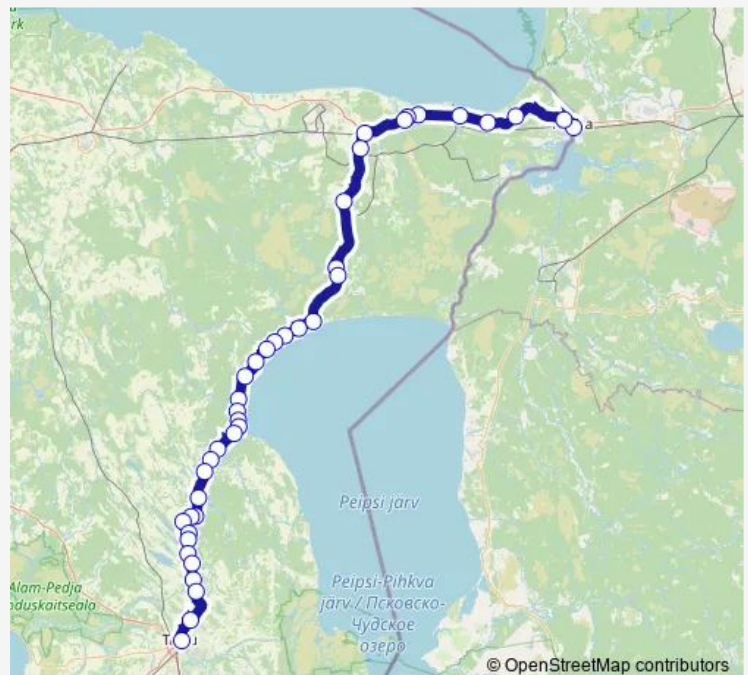

Saturday 12:00

Sunday 12:00

**Route info**

Direction: Narva

Stops: 40

Trip Duration: 3 hour 5 min

199 — Tartu - Mustvee - Jõhvi - Narva

**BusMaps**