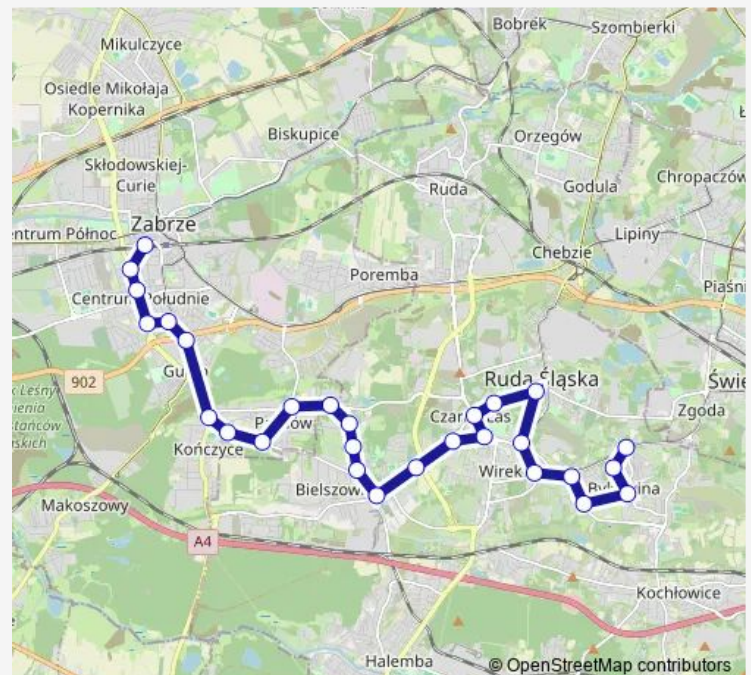

Saturday —

Sunday —

Route info

Direction: Bykowina Niedźwiedziniec

Stops: 28

Trip Duration: 0 hour 43 min

Kończyce Cmentarz

Guido Kopalnia Zabytkowa