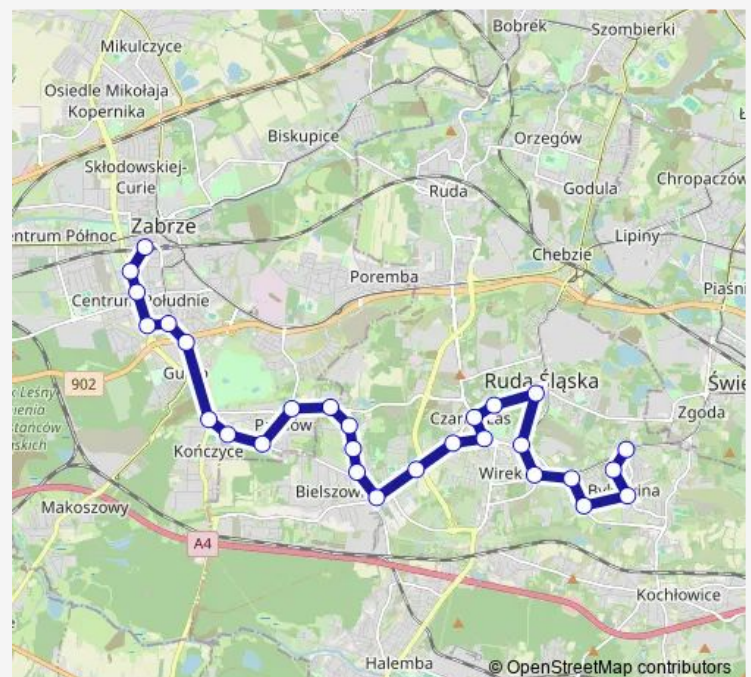

Saturday —

Sunday —

Route info

Direction: Bykowina Niedźwiedziniec

Stops: 28

Trip Duration: 0 hour 43 min

■ 199

Kończyce Cmentarz