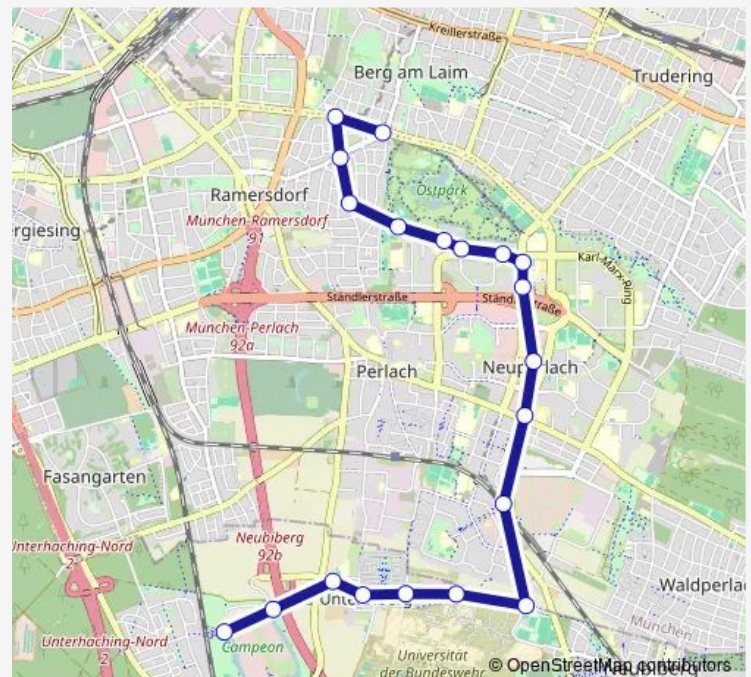

Neubiberg, Universitätsstraße

Neubiberg, Lilienthalstraße

Neubiberg, Universität Bw-Ost

Neuperlach Süd

Putzbrunner Straße

Neuperlach Zentrum

Siegfried-Mollner-Straße

Quiddestraße

Plettstraße

Staudingerstraße

Georg-Brauchle-Haus

Ostpark Eislaufzentrum

Berger-Kreuz-Straße

Krumbadstraße

Bad-Schachener-Straße

Michaelibad

Sunday 09:54-19:54

Route info

Direction: Neubiberg, Campeon West

Stops: 20

Trip Duration: 0 hour 32 min

Direction

Michaelibad — Neuperlach Süd

14 stops

[Open route schedule](#)

Michaelibad

Bad-Schachener-Straße

Krumbadstraße

Berger-Kreuz-Straße

Ostpark Eislaufzentrum

Georg-Brauchle-Haus

Staudingerstraße