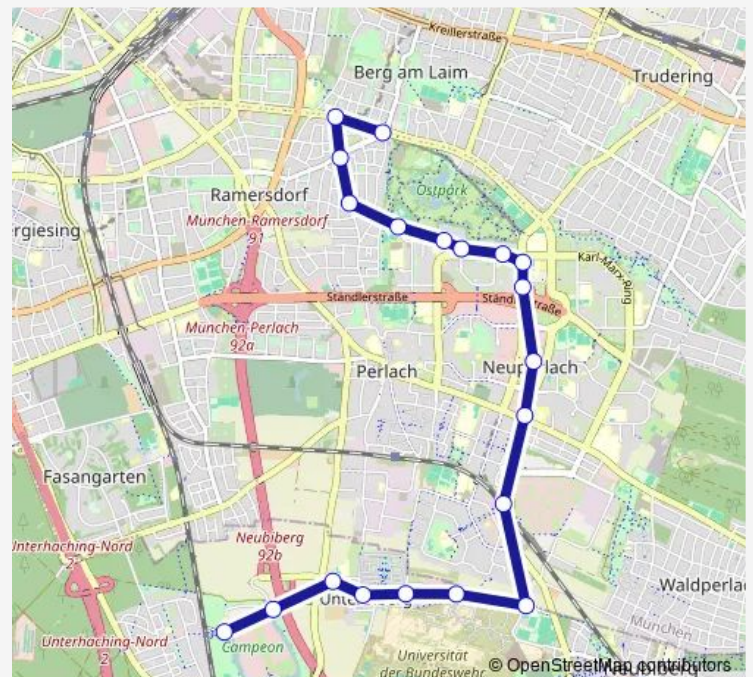

Putzbrunner Straße

Neuperlach Süd

Neubiberg, Universität Bw-Ost

Neubiberg, Lilienthalstraße

Neubiberg, Universitätsstraße

Neubiberg, Marktplatz Unterbiberg

Neubiberg, Am Hachinger Bach

Neubiberg, Campeon

Saturday 07:20-17:43

Sunday —

Route info

Direction: Michaelibad

Stops: 21

Trip Duration: 0 hour 36 min

Direction

Michaelibad — Neuperlach Süd

14 stops

[Open route schedule](#)

Michaelibad

Bad-Schachener-Straße

Krumbadstraße

Berger-Kreuz-Straße

Ostpark Eislaufzentrum

Georg-Brauchle-Haus

Route schedule

Michaelibad — Neuperlach Süd

Monday

—

Tuesday

—

Wednesday

—