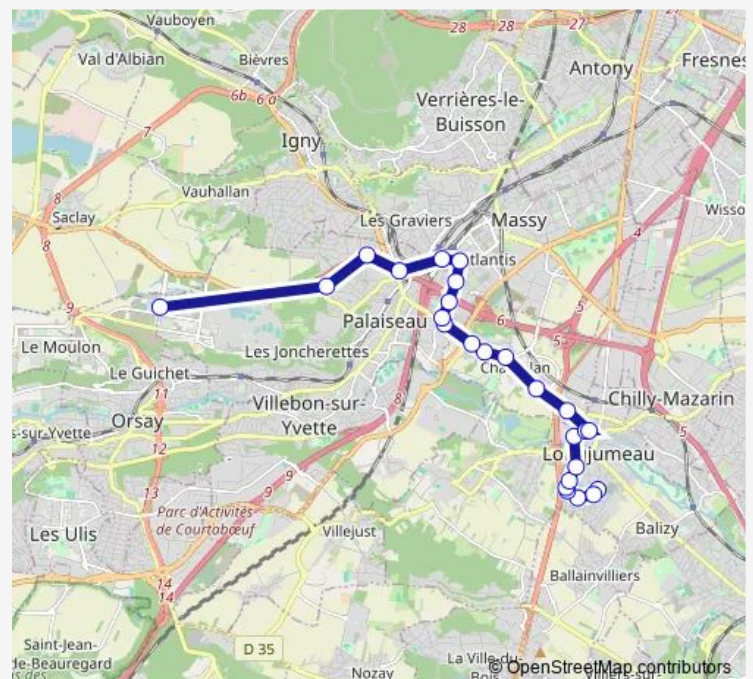

Direction

La Rocade - Lycée — Hôpital d'Orsay

25 stops

[Open route schedule](#)

La Rocade - Lycée

Résidence La Rocade

Résidence Fontanges

Docteur Cathelin

Massy Palaiseau Rer

Route schedule

La Rocade - Lycée — Hôpital d'Orsay

Monday	05:25-00:30 ⁺¹
Tuesday	05:25-00:30 ⁺¹
Wednesday	05:25-00:30 ⁺¹
Thursday	05:25-00:30 ⁺¹
Friday	05:25-00:30 ⁺¹
Saturday	05:22-00:30 ⁺¹
Sunday	06:30-00:30 ⁺¹

Route info

Direction: La Rocade - Lycée

Stops: 25

Trip Duration: 0 hour 46 min

Palaiseau Ville

La Vallée

Camille Claudel

Hôpital d'Orsay

Direction

Pablo Picasso — Massy Palaiseau Rer

14 stops

[Open route schedule](#)

Pablo Picasso

Canal de l'Yvette

Place Charles Steber / Longjumeau

Route de Versailles n°21-30