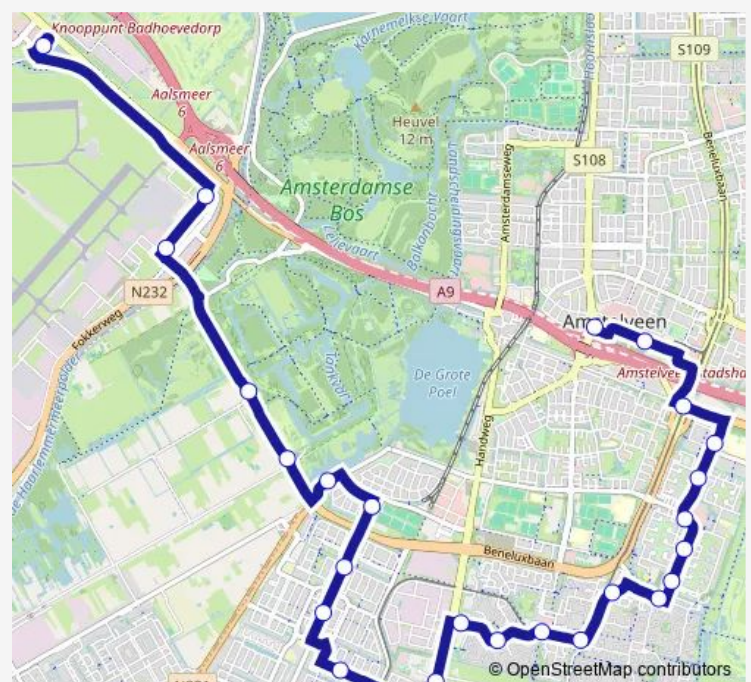

Amstelveen, Salamander

Route schedule

Amstelveen, Amstelveen Busstation — Schiphol, Knooppunt Noord

Monday 06:21-23:28

Tuesday 06:21-19:55

Wednesday 06:21-19:55

Thursday 06:21-23:28

Friday 06:21-19:55

Saturday 06:27-23:26

Sunday 06:29-23:28

Route info

Direction: Amstelveen, Amstelveen Busstation

Stops: 27

Trip Duration: 0 hour 33 min

Amstelveen, Schinkeldijkje

Aalsmeer, Camping Amsterdamse Bos

Aalsmeer, Rietwijkeroordweg

Schiphol, Knooppunt Schiphol Oost

Schiphol, Canadaweg

Schiphol, Knooppunt Noord

Direction

Schiphol, P30 Parkeerterrein — Amstelveen, Amstelveen Busstation

36 stops

[Open route schedule](#)