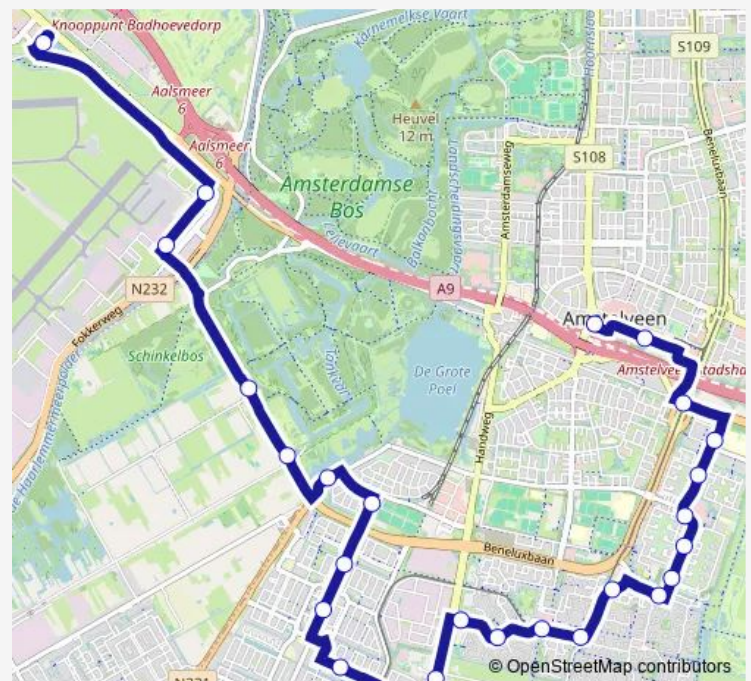

Amstelveen, Salamander

Route schedule

Amstelveen, Amstelveen Busstation — Schiphol, Knooppunt Noord

Monday 06:21-23:28

Tuesday 06:21-19:55

Wednesday 06:21-19:55

Thursday 06:21-23:28

Friday 06:21-19:55

Saturday 06:27-23:26

Sunday 06:29-23:28

Route info

Direction: Amstelveen, Amstelveen Busstation

Stops: 27

Trip Duration: 0 hour 38 min

Amstelveen, Schinkeldijkje

Aalsmeer, Camping Amsterdamse Bos

Aalsmeer, Rietwijkeroordweg

Schiphol, Knooppunt Schiphol Oost

Schiphol, Canadaweg

Schiphol, Knooppunt Noord

Direction

Schiphol, P30 Parkeerterrein — Amstelveen, Amstelveen Busstation

36 stops

[Open route schedule](#)