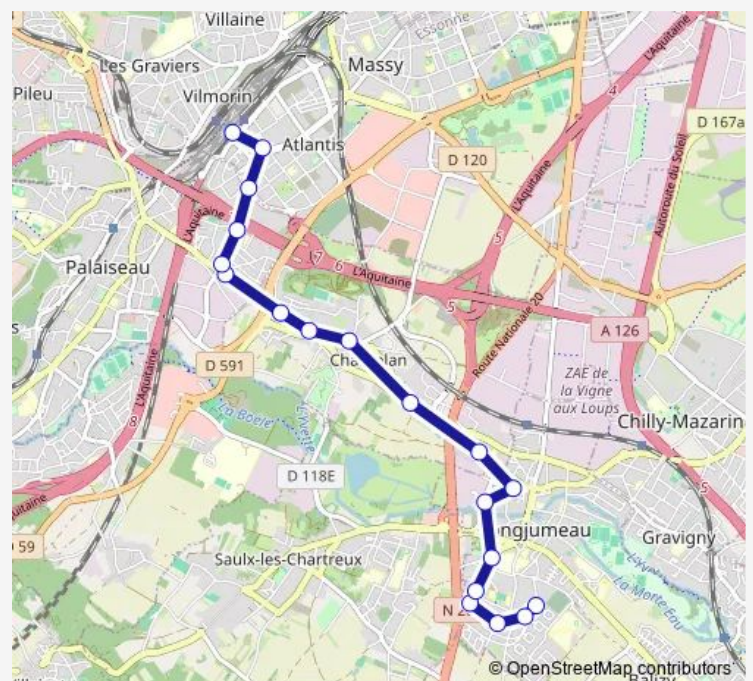

### Direction

Massy-Palaiseau-Rer — LA Rocade - Lycee

19 stops

[Open route schedule](#)

Massy-Palaiseau-Rer

RUE DE Paris

Barbusse - Baudot

Cosmonautes - Flaubert

Canal DE L'Yvette

Hopital DE Longjumeau

LES Arcades

Docteur Cathelin

Residence Fontanges

Residence LA Rocade

LA Rocade - Lycee

### Route schedule

Massy-Palaiseau-Rer — LA Rocade - Lycee

Monday 00:00-23:41

Tuesday 00:00-23:41

Wednesday 00:00-23:41

Thursday 00:00-23:41

Friday 00:00-23:41

Saturday 00:00-23:40

### Route info

Direction: Massy-Palaiseau-Rer

Stops: 19

Trip Duration: 0 hour 20 min

199 — (Massy-Palaiseau-RER <-> LA Rocade-Lyce) - Aller