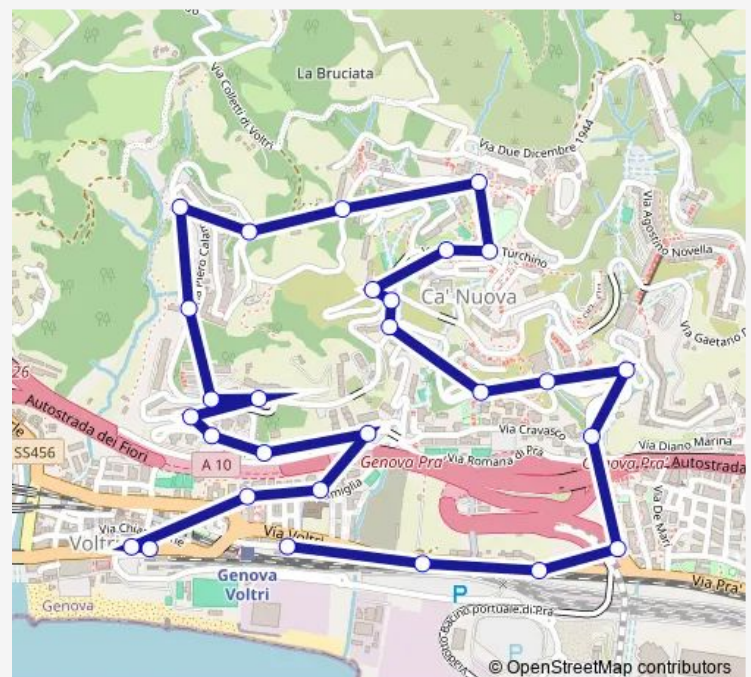

### Route schedule

Parks/Verita' — Rimessa/Cornigliano

Monday	20:55
Tuesday	20:55
Wednesday	20:55
Thursday	20:55
Friday	20:55
Saturday	20:55
Sunday	—

### Route info

Direction: Parks/Verita'

Stops: 30

Trip Duration: 0 hour 26 min

■ 199 — Staz.Voltri-Turchino-Calamandrei-Verita (Voltri)

Menotti 1/Soliman

Menotti 2/Chiesa

Menotti 3/Hermada

## Direction

Sulfuree 1/Autostrada — Parks/Verita'

31 stops

[Open route schedule](#)

Sulfuree 1/Autostrada

Sulfuree 2/Cravasco

Turchino 1/Montanella

Turchino 2/Podesta'