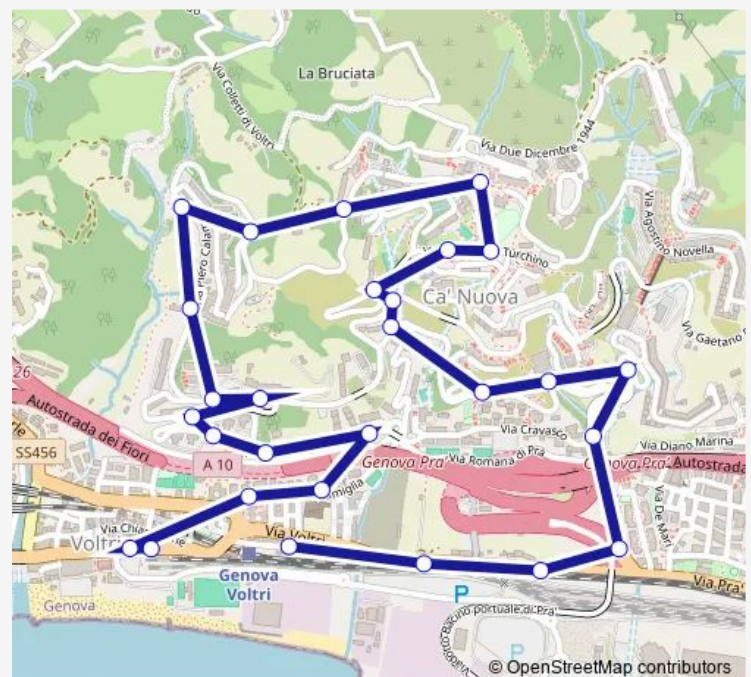

Pegli 1/Castelluccio

Pegli 2/Lido

Pegli 3/Risveglio

Pegli 4/Porticcio

Lungomare1/FS-Museipallavicini

Lungomare DI Pegli 2/Varenna

Ronchi/Vigili DEL Fuoco

Multedo/Villa Chiesa

Merano 1/Amiu

Merano 2/Monfalcone

Merano 3/Villa Rossi

Route schedule

Parks/Verita' — Rimessa/Cornigliano

Monday	20:55
Tuesday	20:55
Wednesday	20:55
Thursday	20:55
Friday	20:55
Saturday	20:55
Sunday	—

Route info

Direction: Parks/Verita'

Stops: 30

Trip Duration: 0 hour 26 min

199 — Staz.Voltri-Turchino-Calamandrei-Verita (Voltri)

Menotti 1/Soliman

Menotti 2/Chiesa

Menotti 3/Hermada

Siffredi 1/Calcinara

Siffredi 2/Acciaio

Siffredi 3/Albareto

Cornigliano 1/Savio

Cornigliano 2/Brighenti

Rimessa/Cornigliano

Direction

Cornigliano 2/Rizzolio — Sulfuree 1/Autostrada

30 stops