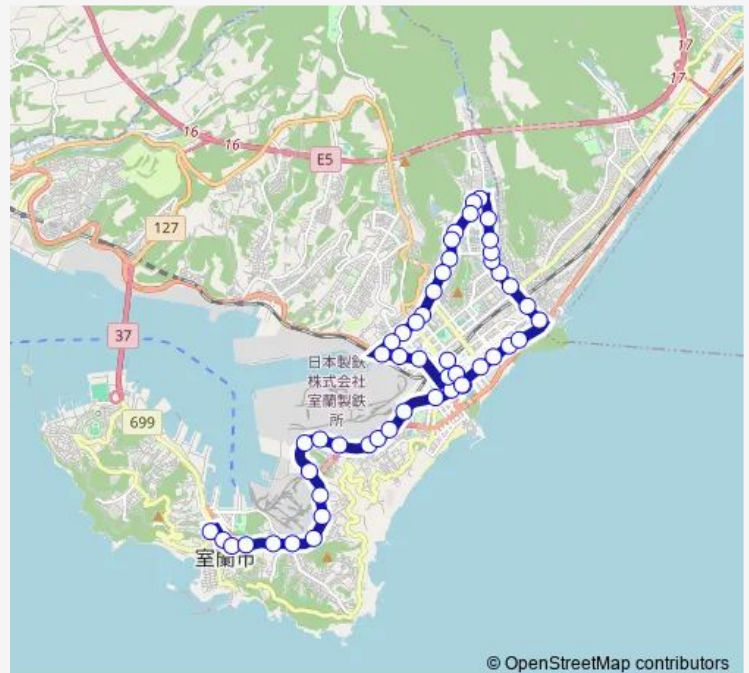

Bus ターミナル工大線 2 復 (鷺別・中島・ターミナル止)

[Go to website](#)

Direction

中央町 — 東町ターミナル

53 stops

[Open route schedule](#)

- 中央町
- 室蘭駅前
- 千歳交差点
- Nhk前
- 日鋼記念病院前
- 母恋駅前
- ラッパ森
- 御前水
- 御崎アパート前
- 御崎駅前
- 鉄原前
- トヨタ前
- 大沢1丁目
- 輪西駅前
- 日本製鉄前
- 輪西九条通
- 日本製鉄球場前
- 末広
- 汐見
- 東町ターミナル
- 東町中央

Route schedule

中央町 — 東町ターミナル

Monday	13:52-19:10
Tuesday	13:52-19:10
Wednesday	13:52-19:10
Thursday	13:52-19:10
Friday	13:52-19:10
Saturday	13:52-19:10
Sunday	13:52-19:10

Route info

Direction: 中央町

Stops: 53

Trip Duration: 1 hour 10 min

© OpenStreetMap contributors

■ ターミナル工大線 2 復 (鷺別・中島・ターミナル止)

東室蘭駅東口

東町中央

寿町3丁目

寿町2丁目

日の出町1丁目

知利別2丁目

知利別1丁目

東通

中島町1丁目

仲通

中島入口

中島新町

太平橋