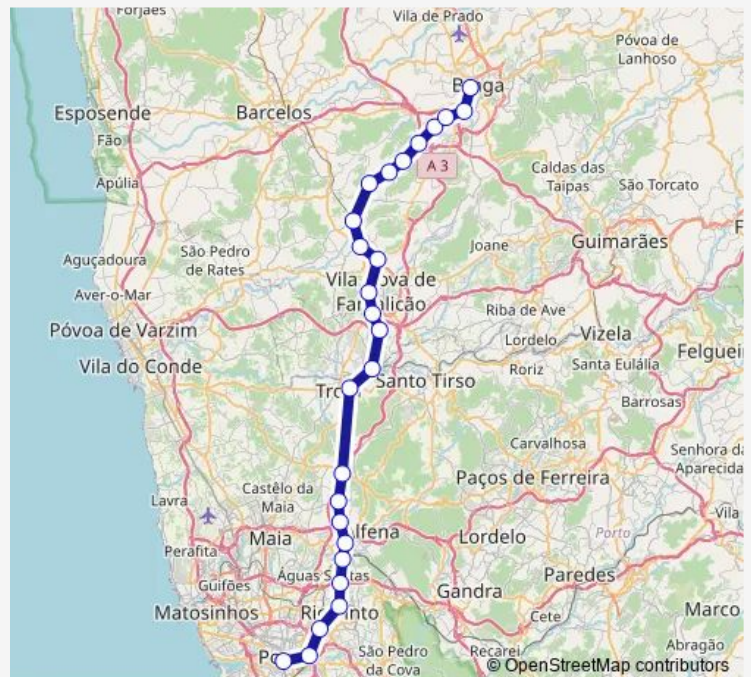

Suburban Railway Linha de Braga

[Go to website](#)

Direction

Braga — Porto Sao Bento

26 stops

[Open route schedule](#)

- Braga
- Ferreiros
- Mazagao
- Aveleda
- Tadim
- Ruilhe
- Arentim
- Couto de Cambeses
- Nine
- Louro
- Mouquim
- Famalicao
- Barrimau
- Esmeriz
- Lousado
- Trofa
- Sao Romao
- Sao Frutuoso
- Leandro
- Travagem
- Ermesinde

Route schedule

Braga — Porto Sao Bento

Monday	04:34-22:39
Tuesday	04:34-22:39
Wednesday	04:34-22:39
Thursday	04:34-22:39
Friday	04:34-22:39
Saturday	04:34-21:39
Sunday	04:34-21:39

Route info

Direction: Braga

Stops: 26

Trip Duration: 1 hour 11 min

■ Linha de Braga

Aguas Santas - Palmilheira

Rio Tinto

Contumil

Porto Campanha

Porto Sao Bento

Direction

Braga — Porto Sao Bento

21 stops

[Open route schedule](#)

Braga

Ferreiros

Mazagao

Aveleda