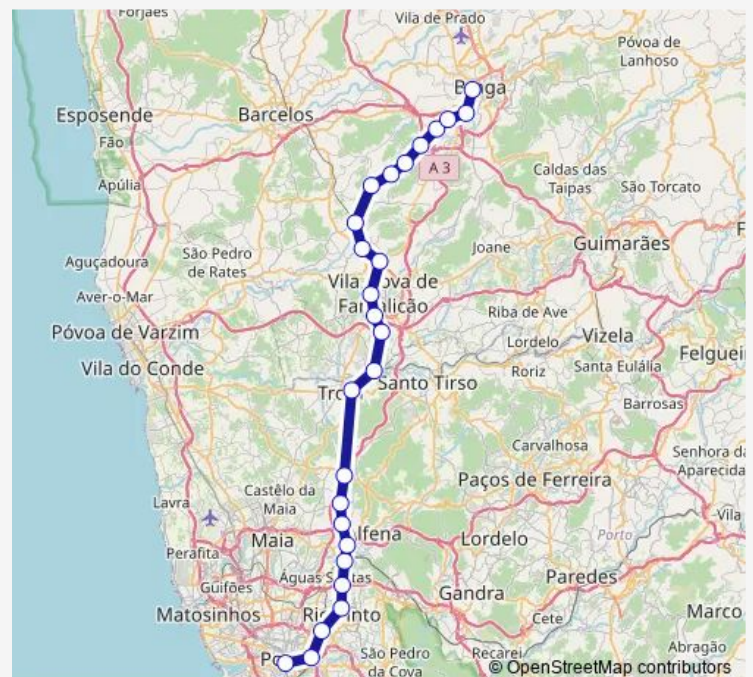

Suburban Railway Linha de Braga

[Go to website](#)

Direction

Braga — Porto Sao Bento

26 stops

[Open route schedule](#)

- Braga
- Ferreiros
- Mazagao
- Aveleda
- Tadim
- Ruilhe
- Arentim
- Couto de Cambeses
- Nine
- Louro
- Mouquim
- Famalicao
- Barrimau
- Esmeriz
- Lousado
- Trofa
- Sao Romao
- Sao Frutuoso
- Leandro
- Travagem
- Ermesinde

Route schedule

Braga — Porto Sao Bento

Monday	04:34-22:39
Tuesday	04:34-22:39
Wednesday	04:34-22:39
Thursday	04:34-22:39
Friday	04:34-22:39
Saturday	04:34-21:39
Sunday	04:34-21:39

Route info

Direction: Braga

Stops: 26

Trip Duration: 1 hour 11 min

■ Linha de Braga

BusMaps

Aguas Santas - Palmilheira

Rio Tinto

Contumil

Porto Campanha

Porto Sao Bento

Direction

Braga — Porto Sao Bento

21 stops

[Open route schedule](#)

Braga

Ferreiros

Mazagao