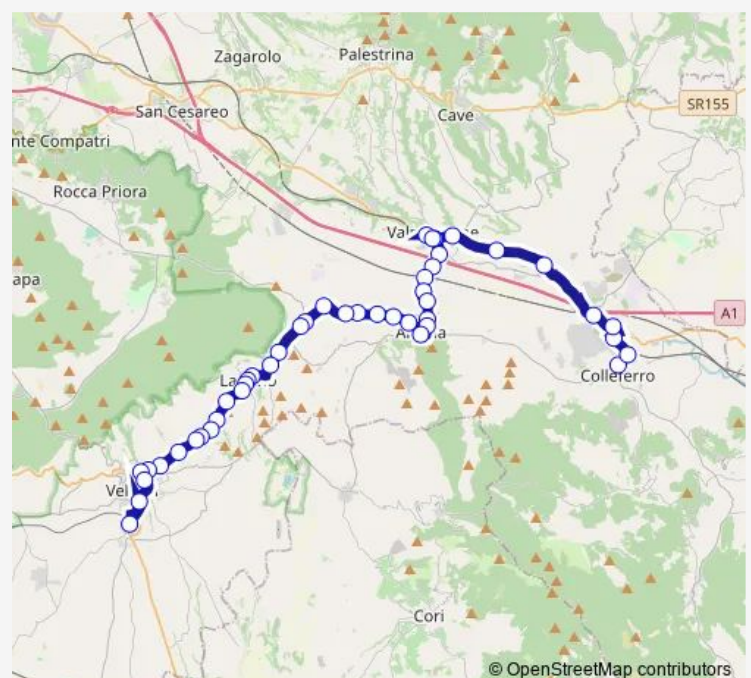

Artena | Via Marconi # f13701

Artena | Piazza Colombo # f13659

Artena | Via Fleming # f13702

Artena | Via Velletri Via Colle Catellino # f13703

Route schedule

Colleferro | Largo Oberdan # f4935 — Velletri | Polo Didattico | Liceo Landi # f13375

Monday 06:50

Tuesday 06:50

Wednesday 06:50

Thursday 06:50

Friday 06:50

Saturday —

Sunday —

Route info

Direction: Colleferro | Largo Oberdan # f4935

Stops: 45

Trip Duration: 1 hour 10 min

Colleferro - Velletri # VI21d

Artena | Via Ariana Via Velletri # f13704

Artena | Via Ariana Via Pettirossi # f13705

Artena | Via Ariana Contrada Colle Fiori # f13706