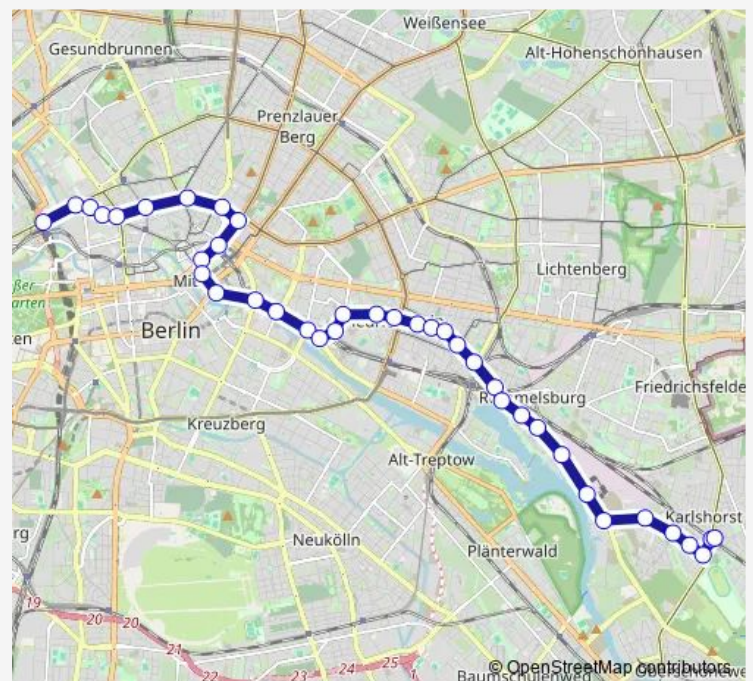

Spandauer Str./Marienkirche

U Rotes Rathaus

Nikolaiviertel

S+U Jannowitzbrücke

Holzmarktstr.

Stralauer Platz

S Ostbahnhof

S Ostbahnhof/E.-Steinfurth-Str.

Franz-Mehring-Platz

Wedekindstr.

Grünberger Str./Warschauer Str.

Route schedule

S+U Hauptbahnhof — S Karlshorst

Monday —

Tuesday 04:43-05:13

Wednesday 05:43-06:43

Thursday 05:43-06:43

Friday —

Saturday 04:43-05:13

Sunday 05:43-06:43

Route info

Direction: S+U Hauptbahnhof

Stops: 39

Trip Duration: 0 hour 50 min

■ N40

BusMaps

Simon-Dach-Str.

Boxhagener Platz

Wismarplatz

Holteistr.

Neue Bahnhofstr.

Marktstr.