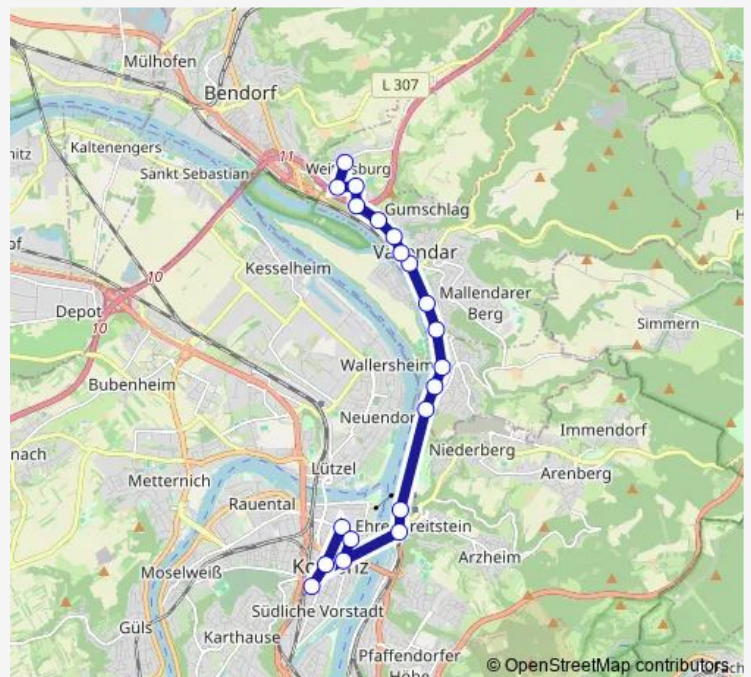

Koblenz Roonstraße

Koblenz Hauptbahnhof

Route schedule

Weitersburg Keltrisstraße — Koblenz Hauptbahnhof

Monday —

Tuesday —

Wednesday —

Thursday —

Friday 23:38-02:26⁺¹

Saturday 23:38-02:26⁺¹

Sunday —

Route info

Direction: Weitersburg Keltrisstraße

Stops: 19

Trip Duration: 0 hour 32 min

■ N40

Direction

Koblenz Hauptbahnhof — Weitersburg Keltrisststraße

20 stops

[Open route schedule](#)

Koblenz Hauptbahnhof

Koblenz Christuskirche

Koblenz Zentralplatz/Forum

Koblenz Stadttheater/Schloss