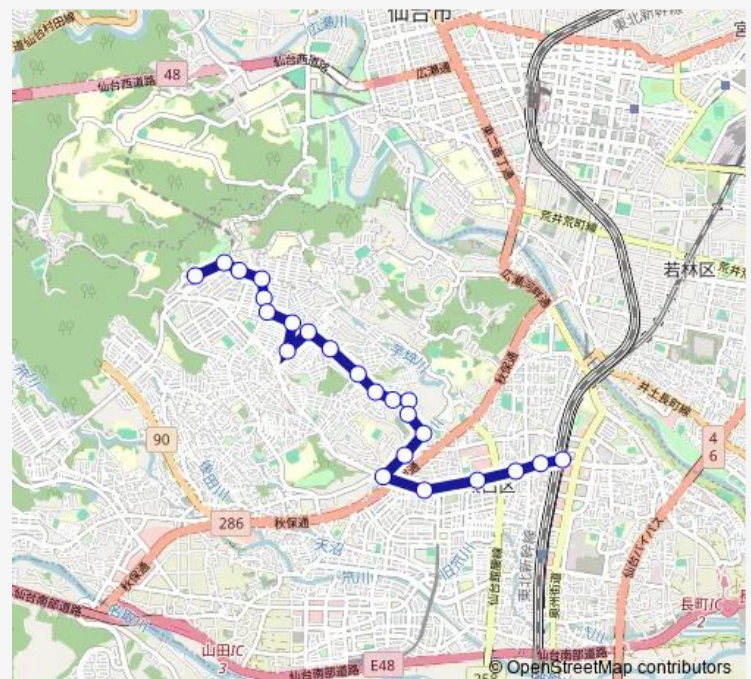

### Route schedule

八木山動物公園駅 — 長町駅東口

Monday 09:02-16:56

Tuesday 09:02-16:56

Wednesday 09:02-16:56

Thursday 09:02-16:56

Friday 09:02-16:56

Saturday 10:03-16:33

### Route info

Direction: 八木山動物公園駅

Stops: 23

Trip Duration: 0 hour 31 min

■ N40 — 動物駅→長駅東

BusMaps

長町駅西口

長町駅東口