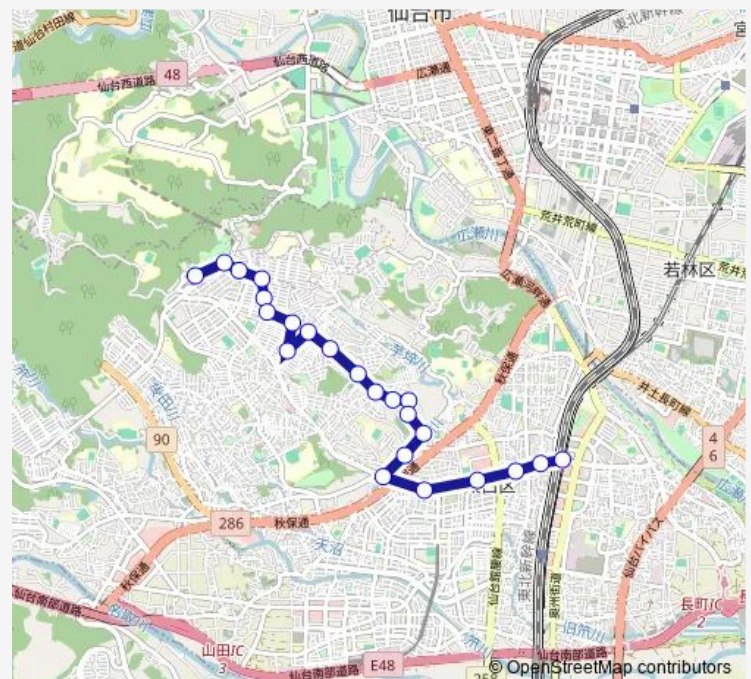

泉崎一丁目北

長町南駅・太白区役所前

仙台南年金事務所前

Route schedule

八木山動物公園駅 — 長町駅東口

Monday 09:02-16:56

Tuesday 09:02-16:56

Wednesday 09:02-16:56

Thursday 09:02-16:56

Friday 09:02-16:56

Saturday 10:03-16:33

Sunday 10:03-16:33

Route info

Direction: 八木山動物公園駅

Stops: 23

Trip Duration: 0 hour 33 min

■ N40 — 動物駅→長町駅東

BusMaps

長町駅西口

長町駅東口

Direction

長町駅東口 — 八木山動物公園駅

22 stops

[Open route schedule](#)

Monday 09:10-16:36

Tuesday 09:10-16:36

Wednesday 09:10-16:36

Thursday 09:10-16:36

Friday 09:10-16:36

Saturday 09:18-15:47

Sunday 09:18-15:48

Route info