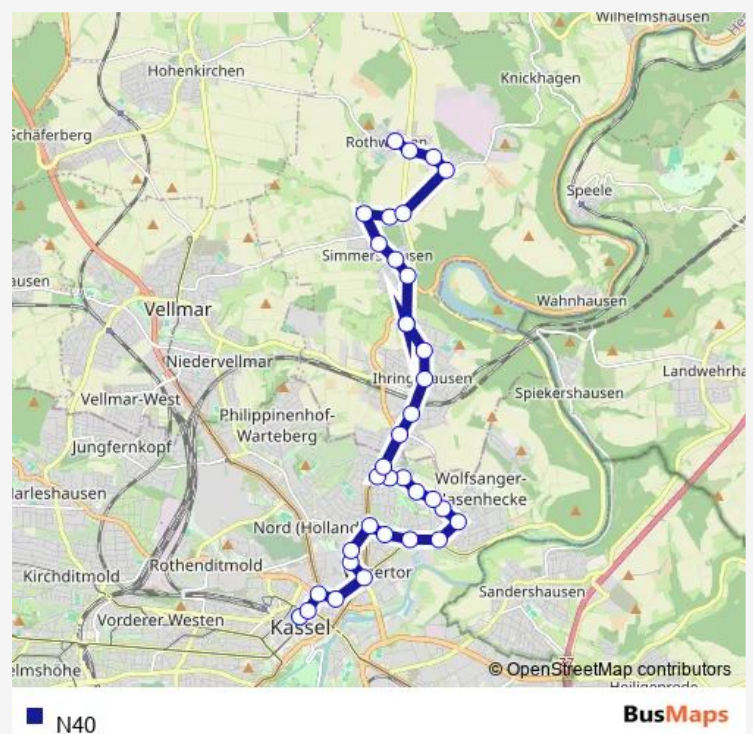

01:00-04:45

Sunday

01:00-04:45

Route info

Direction: Kassel Königsplatz/Mauerstraße

Stops: 35

Trip Duration: 0 hour 35 min

Fuldataal-Ihringshausen Kirche

Fuldataal-Ihringshausen Mühlenweg

Fuldataal-Ihringshausen Am Hasenstock

Fuldataal Auf den Retteln

Fuldataal-Simmershausen Kasseler Straße

Fuldataal-Simmershausen Raiffeisenstraße

Fuldataal-Simmershausen Wilhelmstraße