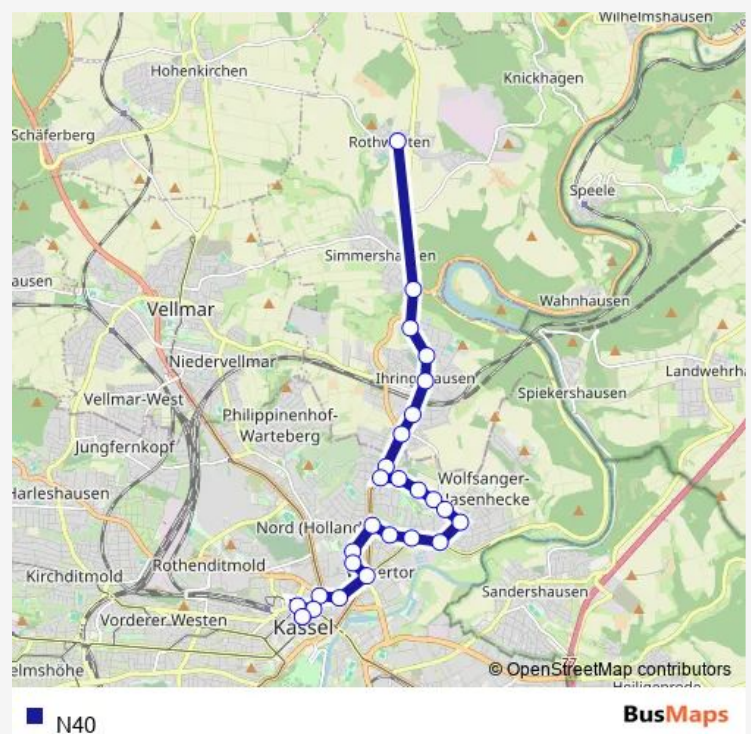

### Route schedule

Kassel Königsplatz/Mauerstraße — Fuldata-Rothwesten  
Neue Straße

Monday

—

Tuesday

—

Wednesday

—

### Route info

Direction: Kassel Königsplatz/Mauerstraße

Stops: 35

Trip Duration: 0 hour 35 min

Fuldataal-Ihringshausen Kirche

Fuldataal-Ihringshausen Mühlenweg

Fuldataal-Ihringshausen Am Hasenstock

Fuldataal Auf den Retteln