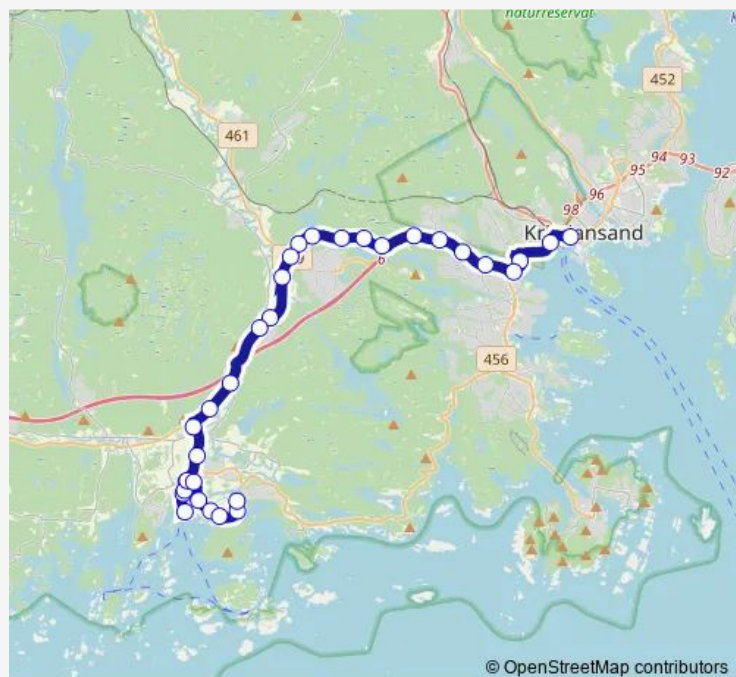

### Route schedule

Kristiansand rutebilstasjon — Årosskogen

Monday	—
Tuesday	—
Wednesday	—
Thursday	—
Friday	25:25-02:25 <sup>+1</sup>
Saturday	25:25-02:25 <sup>+1</sup>
Sunday	—

### Route info

Direction: Kristiansand rutebilstasjon

Stops: 32

Trip Duration: 0 hour 30 min

■ N40 — Nattbuss Høllen-Årosskogen

Hølleveien/Årosveien

Hølleheia

Høllen brygge