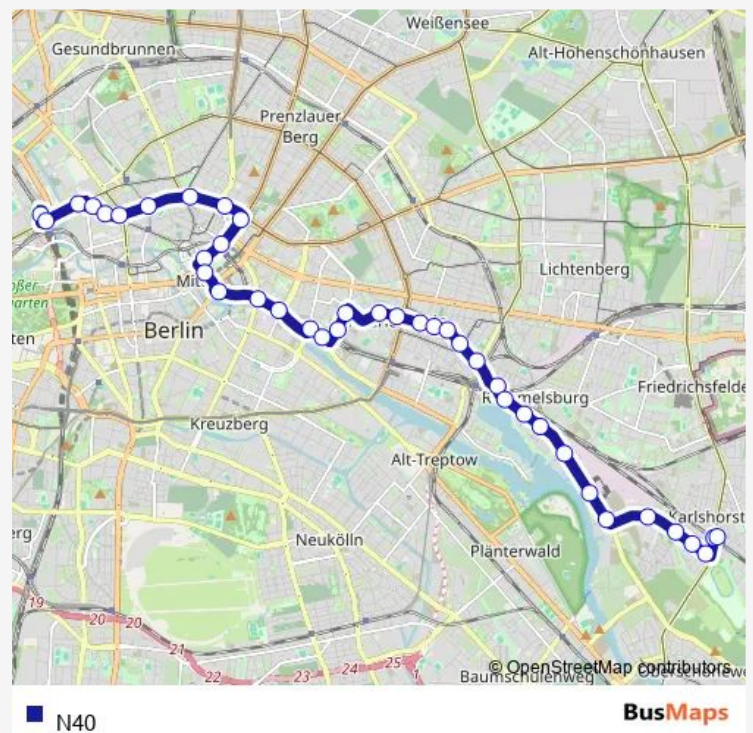

Simon-Dach-Str. (Berlin)

Grünberger Str./Warschauer Str. (Berlin)

Wedekindstr. (Berlin)

Franz-Mehring-Platz (Berlin)

Route schedule

S Karlshorst (Berlin) — S+U Berlin Hauptbahnhof

Monday 03:20-02:50⁺¹

Tuesday 03:20-02:50⁺¹

Wednesday 03:20-02:50⁺¹

Thursday 03:20-02:50⁺¹

Friday 03:20-02:50⁺¹

Saturday 03:20-02:50⁺¹

Sunday 03:20-02:50⁺¹

Route info

Direction: S Karlshorst (Berlin)

Stops: 48

Trip Duration: 0 hour 59 min

S Ostbahnhof/Erich-Steinfurth-Str. (Berlin)

S Ostbahnhof (Berlin)

Stralauer Platz (Berlin)

Holzmarktstr. (Berlin)

S+U Jannowitzbrücke (Berlin)

Nikolaiviertel (Berlin)

U Rotes Rathaus (Berlin)