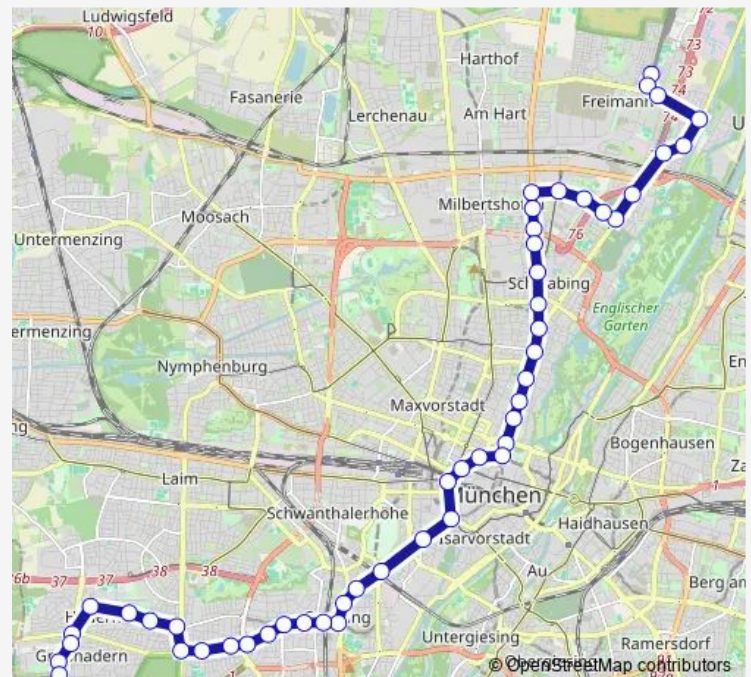

Griegstraße

Freiligrathstraße

Wilhelm-Hertz-Straße

Parzivalplatz

Potsdamer Straße

Münchner Freiheit

### Route schedule

Kieferngarten — Münchner Freiheit

Monday —

Tuesday —

Wednesday —

Thursday —

Friday —

Saturday 01:16-04:16

### Route info

Direction: Kieferngarten

Stops: 18

Trip Duration: 0 hour 19 min

■ N40

## Route info

Direction: Klinikum Großhadern

Stops: 50

Trip Duration: 0 hour 59 min

Maximiliansplatz

Odeonsplatz

Von-der-Tann-Straße

Universität