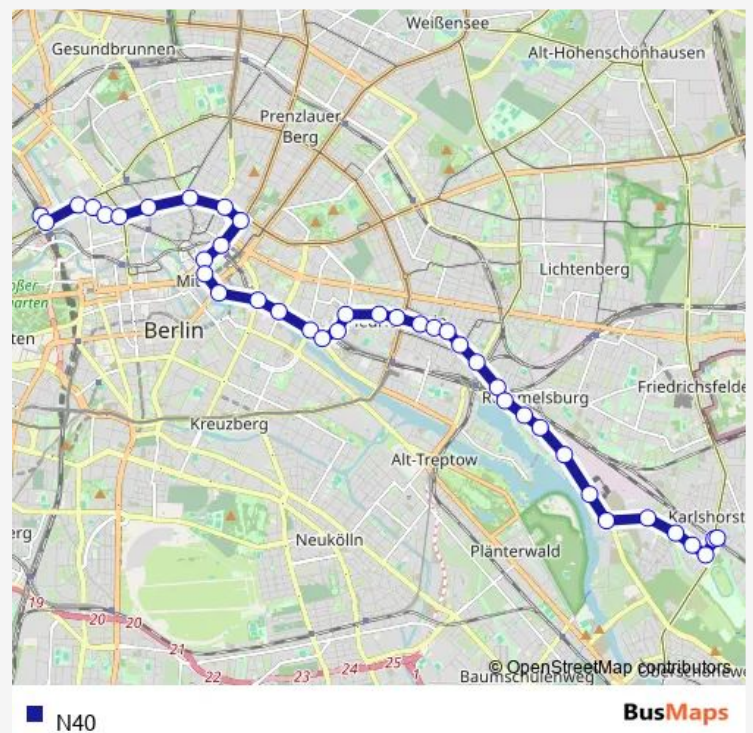

S Ostbahnhof (Berlin)

S Ostbahnhof/Erich-Steinfurth-Str. (Berlin)

Franz-Mehring-Platz (Berlin)

Wedekindstr. (Berlin)

Route schedule

S+U Berlin Hauptbahnhof — S Karlshorst (Berlin)

Monday —

Tuesday —

Wednesday 03:11-02:41⁺¹

Thursday 03:11-02:41⁺¹

Friday 03:11-04:11

Saturday —

Sunday —

Route info

Direction: S+U Berlin Hauptbahnhof

Stops: 38

Trip Duration: 0 hour 54 min

■ N40

Grünberger Str./Warschauer Str. (Berlin)

Simon-Dach-Str. (Berlin)

Boxhagener Platz (Berlin)

Wismarplatz (Berlin)

Holteistr. (Berlin)

Neue Bahnhofstr. (Berlin)