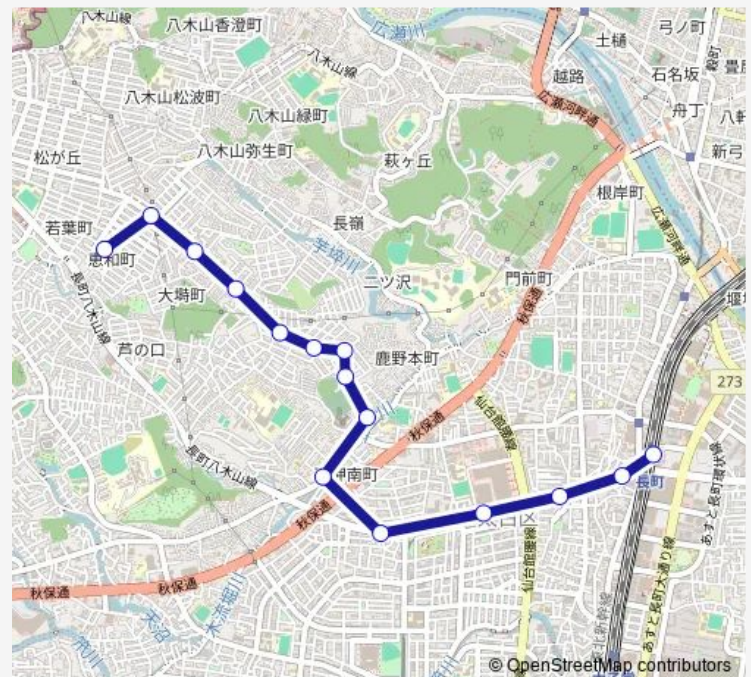

青葉苑団地前

青山二丁目

恵和町

Route schedule

長町駅東口 — 恵和町

Monday 06:52-22:01

Tuesday 06:52-22:01

Wednesday 06:52-22:01

Thursday 06:52-22:01

Friday 06:52-22:01

Saturday 08:02-18:00

Sunday 07:32-20:02

Route info

Direction: 長町駅東口

Stops: 15

Trip Duration: 0 hour 21 min

■ N40 — 恵和町→長町駅東

Direction

恵和町 — 長町駅東口

16 stops

[Open route schedule](#)

恵和町

青山二丁目

青葉苑団地前