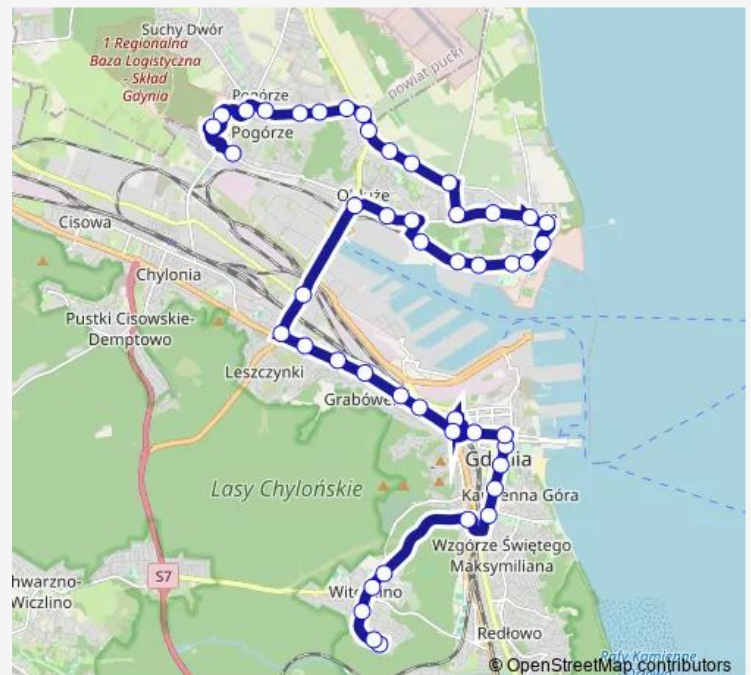

10 Lutego - Skwer Kościuszki 02

3 Maja 02

Gdynia Dworzec Gł. PKP 01

Gdynia Dworzec Gł. PKP - Morska 02

Bpa Okoniewskiego 02

Stocznia SKM - Morska 02

Uniwersytet Morski 02

Mireckiego 02

Kalksztajnow 02

Morska - Estakada 04

Hutnicza - Estakada 02

Route schedule

Witomino Leśniczówka 03 — Pogórze Dolne 03

Monday	03:47-00:02 ⁺¹
Tuesday	03:47-00:02 ⁺¹
Wednesday	03:47-00:02 ⁺¹
Thursday	03:47-00:02 ⁺¹
Friday	03:47-00:02 ⁺¹
Saturday	03:47-00:02 ⁺¹
Sunday	03:47-00:02 ⁺¹

Route info

Direction: Witomino Leśniczówka 03

Stops: 47

Trip Duration: 0 hour 54 min

■ N40 — Witomino Leśniczówka - Pogórze Dolne

BusMaps

Obłuże Centrum 02

Cechowa 01

Route info

Direction: Plac Kaszubski 51

Stops: 39

Trip Duration: 0 hour 45 min

Bosmańska - Zielona 04

Dąbka - Zielona 02

Dąbka - Zespół Szkół 02

Turkusowa 02