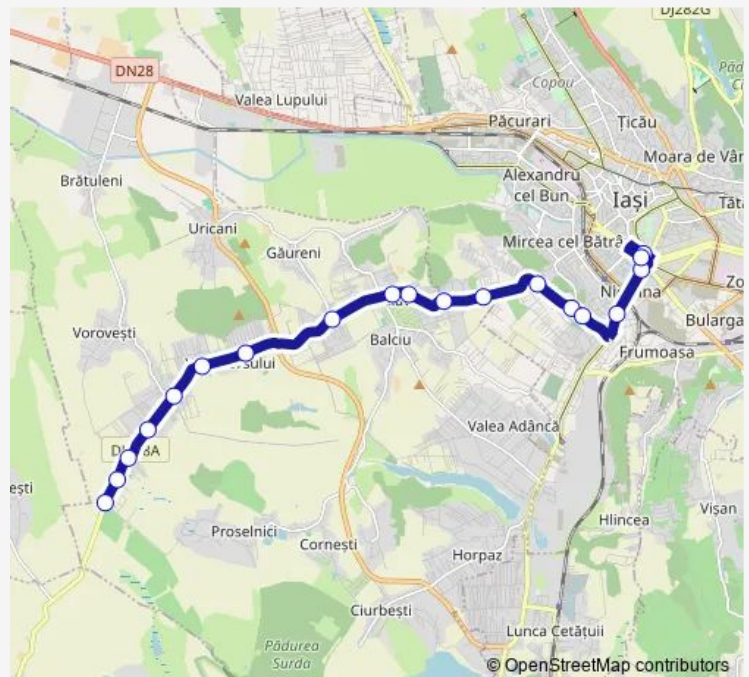

Tudor Neculai

Sos. Voineti

Centrul Maternal Maternus

Complex Sun City

Str. Viilor

Str. Constantin Langa

Tess Conex - Miroslava

Transanapet - Gaureni

Route schedule

Podu Ros (4) — Ferma Liliac

Monday 05:30-22:35

Tuesday 05:30-22:35

Wednesday 05:30-22:35

Thursday 05:30-22:35

Friday 05:30-22:35

Saturday 05:30-22:15

Sunday 05:30-22:15

Route info

Direction: Podu Ros (4)

Stops: 18

Trip Duration: 0 hour 40 min

501b — Podu Ros - Miroslava - Ferma Liliac

Direction

Ferma Liliac — Podu Ros (4)

19 stops

[Open route schedule](#)

Ferma Liliac

Str. Bucegi - Vorovesti

Str. Cocosului - Vorovesti

Str. Mircea Eliade - Vorovesti

Platou Vorovesti

Magazin Morosanu - Valea Ursului