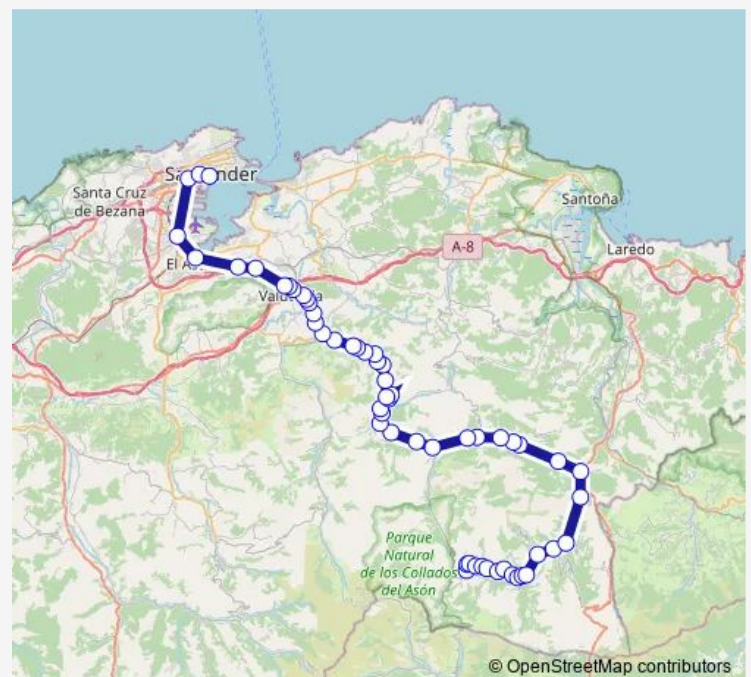

Veguilla (Veguilla)

El Torno (Veguilla)

Regules (Regules de Soba)

Cruce La Revilla (La Revilla)

Casatablas (Casatablas)

Campo las Flores (Ramales)

Terminal Ramales (Ramales)

Vegacorredor (Ramales)

Thursday 08:30

Friday 08:30

Saturday —

Sunday —

Route info

Direction: Campo de Futbol (La Gandara)

Stops: 56

Trip Duration: 1 hour 55 min

Santander-La Gandara

BusMaps

Riba (Riba)

Barrio Solores (Riba)

Arredondo (Arredondo)

Cruce Bustablado (Arredondo)

Los Chopos (Tabladillo)

La Revueltona (Tabladillo)

Direction: E.Autobuses Santander (Santander)

Stops: 55

Trip Duration: 2 hour 0 min

Las Calzadillas2 (Las Calzadillas)

Las Calzadillas3 (Las Calzadillas)

Alto Alisas (Alisas)

Alisas (Alisas)

La Revueltona (Tabladillo)