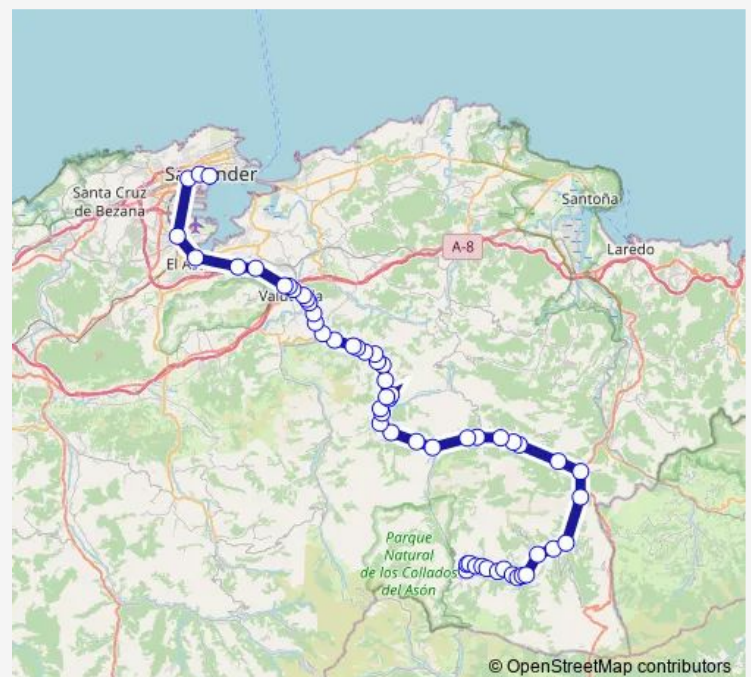

Veguilla (Veguilla)

El Torno (Veguilla)

Regules (Regules de Soba)

Cruce La Revilla (La Revilla)

Casatablas (Casatablas)

Campo las Flores (Ramales)

Terminal Ramales (Ramales)

Vegacorredor (Ramales)

Thursday 08:30

Friday 08:30

Saturday —

Sunday —

Route info

Direction: Campo de Futbol (La Gandara)

Stops: 56

Trip Duration: 1 hour 55 min

Santander-La Gandara

BusMaps

Riba (Riba)

Barrio Solores (Riba)

Arredondo (Arredondo)

Cruce Bustablado (Arredondo)

Los Chopos (Tabladillo)

La Revueltona (Tabladillo)