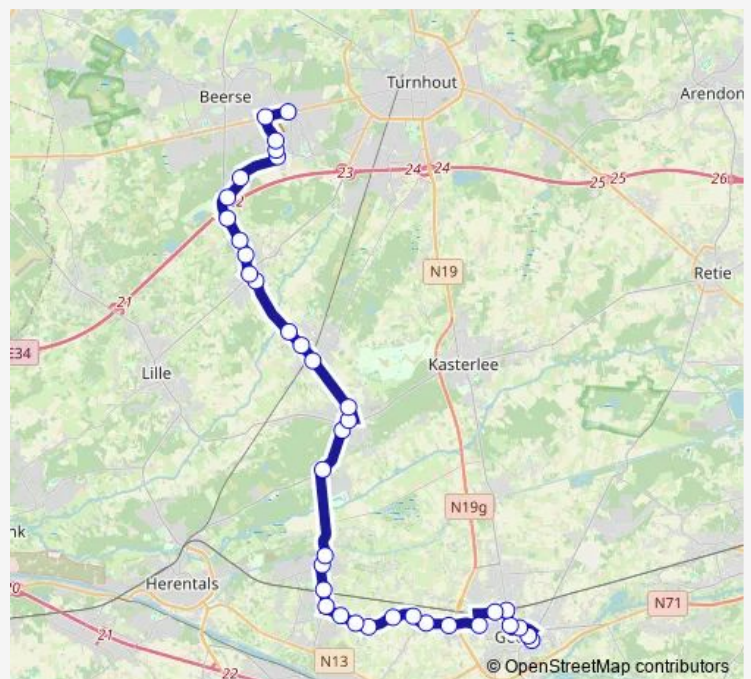

Wednesday 12:10

Thursday 12:10-16:37

Friday 12:10-16:37

Saturday —

Sunday —

Route info

Direction: Geel Ziekenhuis Hoofdingang

Stops: 37

Trip Duration: 0 hour 58 min

111 — Vosselaar - Tielen - Onze-Lieve-Vrouw-Olen - Larum - Geel

Lichtaart Korenbloemlaan

Tielen Dorp

Tielen Kasteeldreef

Tielen Prijstraat

Gierle Doolstraat

Gierle Kerk

## Route schedule

Vosselaar Dorp — Geel Ziekenhuis Hoofdingang

Monday 06:57

Tuesday 06:57

Wednesday 06:57

Thursday 06:57

Friday 06:57

Saturday —

## Route info

Direction: Vosselaar Dorp

Stops: 39

Trip Duration: 1 hour 9 min

Geel Haag

Geel Buiteneinde

Geel Larum kerk

Geel Larumseweg