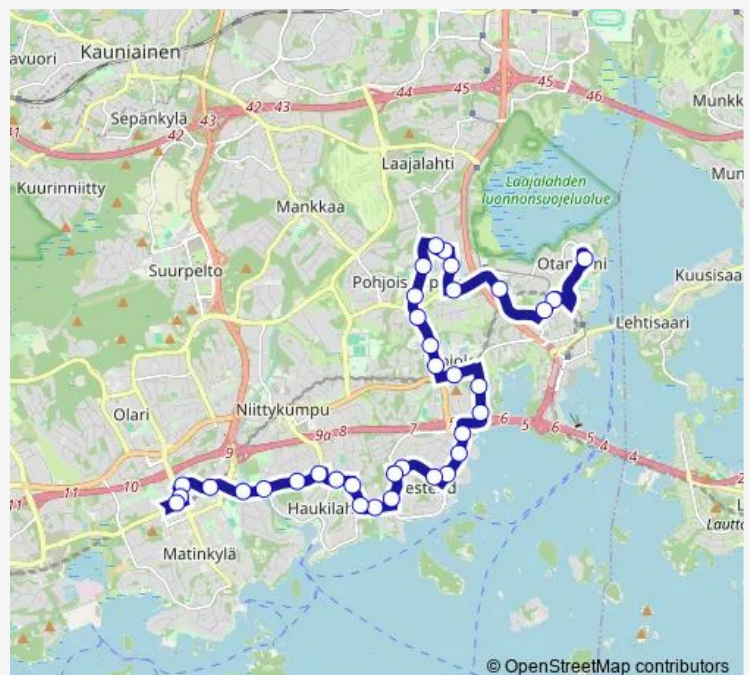

Toppelund

Linnake

Alalinnake

Mäenrinne

Liinasaarentie

Kuninkaanlahti

Kuninkaansatama

Tapiolansilta

Sateentie

Tapiola (M)

Pohjantie

Route schedule

Matinkylä (M) — Teekkarikylä

Monday	05:35-23:05
Tuesday	05:35-23:05
Wednesday	05:35-23:05
Thursday	05:35-23:05
Friday	05:35-23:05
Saturday	05:35-23:05
Sunday	06:37-23:06

Route info

Direction: Matinkylä (M)

Stops: 33

Trip Duration: 0 hour 29 min

■ 111 — Otaniemi-Tapiola (M)-Westend-Matinkylä (M)

Weegee-talo

Kaskenkaataja

Pohjantori