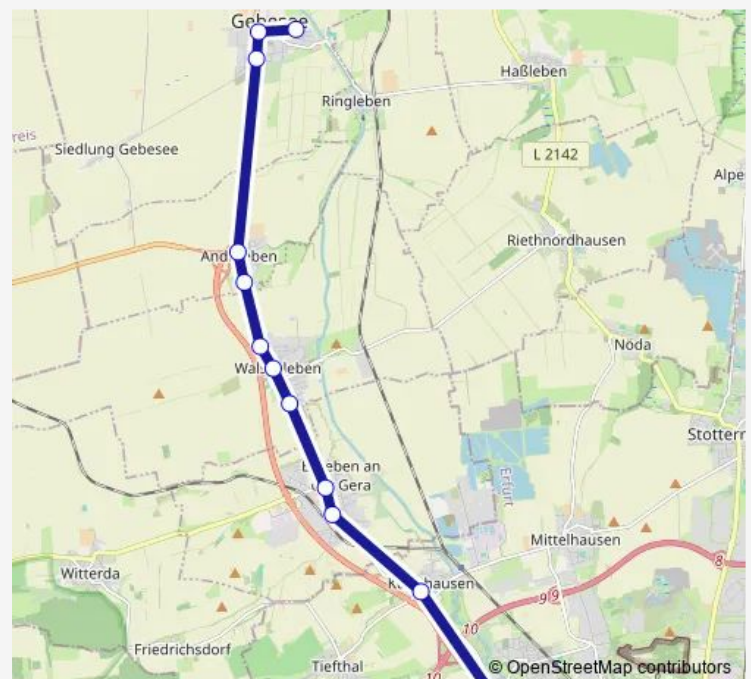

### Route schedule

Gebesee, Rathaus — Europaplatz

Monday 05:12-07:56

Tuesday 05:12-07:56

Wednesday 05:12-07:56

Thursday 05:12-07:56

Friday 05:12-07:56

Saturday —

### Route info

Direction: Gebesee, Rathaus

Stops: 13

Trip Duration: 0 hour 23 min

## Direction

Europaplatz — Gebesee, Rathaus

16 stops

[Open route schedule](#)

Europaplatz

Sondershäuser Straße

Kühnhausen

Elxleben/Gera

## Route info

Direction: Europaplatz

Stops: 16

Trip Duration: 0 hour 38 min