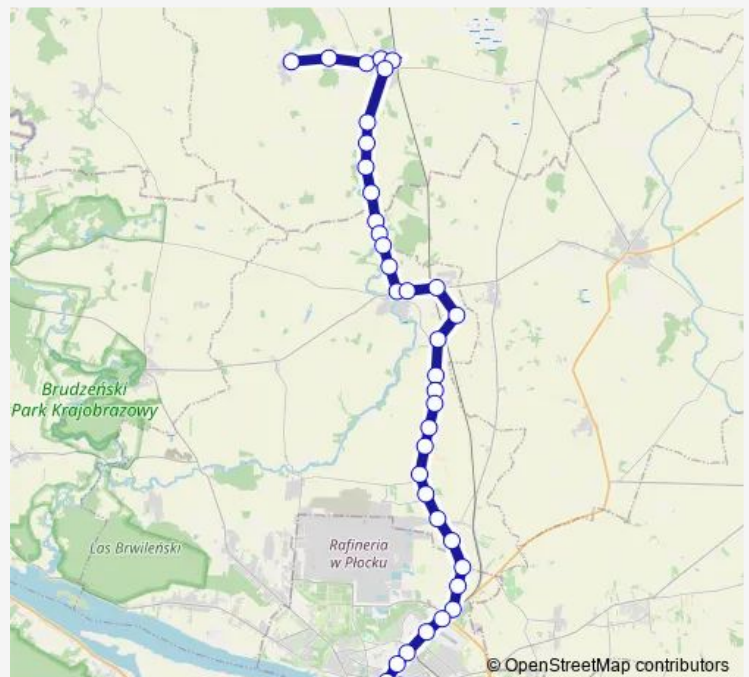

Kruszczewo, Kolonia

Kruszczewo, stacja el.

Ogorzelice, przejazd kol.

Ogorzelice, osiedle

Ogorzelice, Bielska

Nowe Proboszczewice, stadion

Stare Proboszczewice

Stare Proboszczewice, Krótka

Stare Proboszczewice, Spokojna

Pęszyno Duże

Route schedule

Jędrzejewo — Rękawczyn

Monday	04:32
Tuesday	04:32
Wednesday	04:32
Thursday	04:32
Friday	04:32
Saturday	—
Sunday	—

Route info

Direction: Jędrzejewo

Stops: 33

Trip Duration: 0 hour 37 min

■ 111 — -Dworzec kolejowy-Rękawczyn

BusMaps

Golejewo, Czachowo

Golejewo

Golejewo, Gnaty

Przybyszewo

Gozdowo, Strażacka

Wednesday 23:14

Thursday 23:14

Friday 23:14

Saturday 23:18

Sunday 23:18

Route info

Direction: Gozdowo

Stops: 32