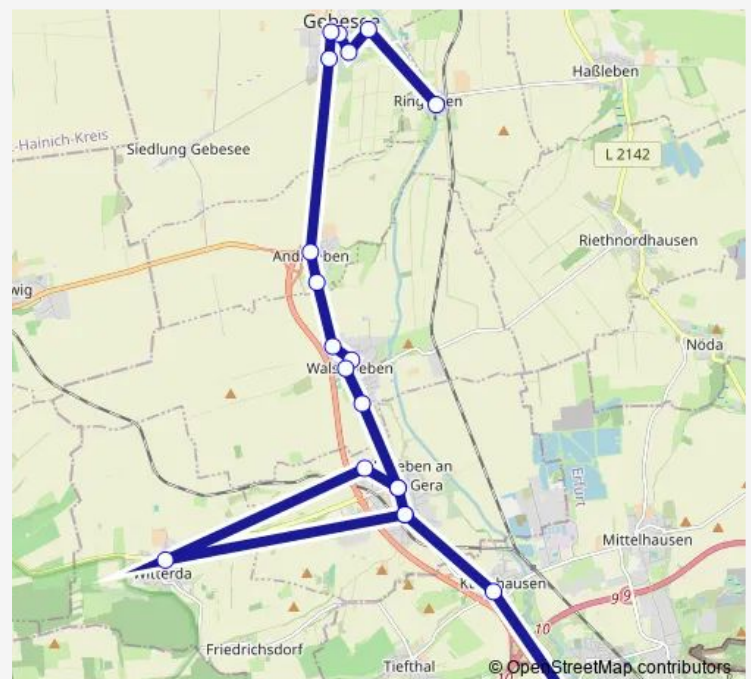

Walschleben, Am See

Andisleben, Vor dem See

Andisleben

Gebesee, Neubau

Gebesee, Grundschule

Gebesee, Bahnstraße

Ringleben (b. Gebesee)

Route schedule

Erfurt, Europaplatz — Ringleben (b. Gebesee)

Monday 07:09-16:19

Tuesday 07:09-16:19

Wednesday 07:09-16:19

Thursday 07:09-16:19

Friday 07:09-16:19

Saturday —

Sunday —

Route info

Direction: Erfurt, Europaplatz

Stops: 19

Trip Duration: 0 hour 43 min

Direction

Erfurt, Europaplatz — Gebesee, Rathaus

15 stops

[Open route schedule](#)

Erfurt, Europaplatz

Erfurt, Sondershäuser Straße

Erfurt, Kühnhausen

Elxleben (An der Gera)

Elxleben (An der Gera), Am Untertor

Walschleben, Neue Gasse

Walschleben (Bushaltestelle)

Walschleben, Schule