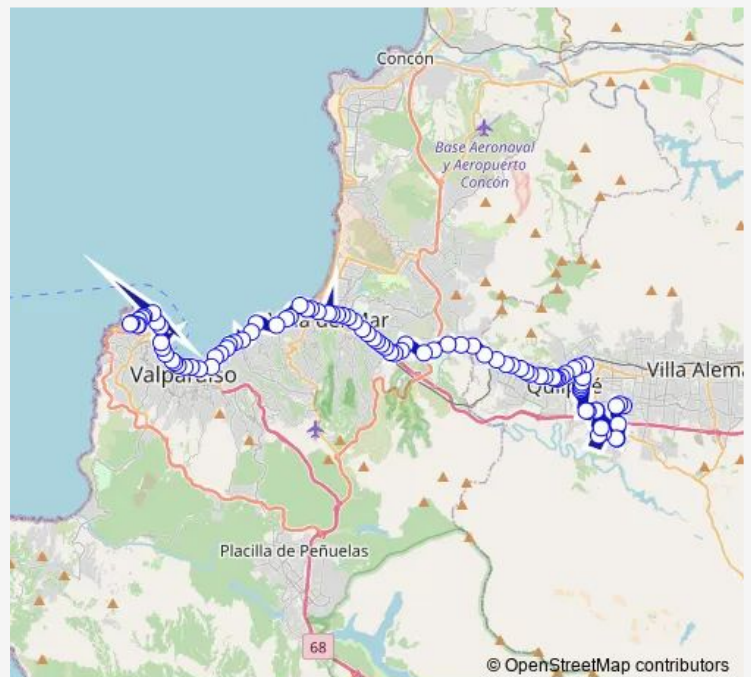

Parque

Caleta Membrillo / Poniente

Asmar / Poniente

Playa Torperderas / Sur

Ascensor Artilleria

Errazuriz - San Martin - Plaza Echaurren

Sotomayor - Errazuriz - Puerto

Sotomayor - Errazuriz

Puerto - Errazuriz

Errazuriz - Urriola - Bencinera Shell

Errazuriz - Gomez Carreño

Errazuriz - Gomez Carreño / Oriente

Errazuriz - Duoc Cousiño / Poniente

**Route schedule**

Garita Galvarino — La Aguada - Tierras Rojas / Norte

Monday 06:00-21:00

Tuesday 06:00-21:00

Wednesday 06:00-21:00

Thursday 06:00-21:00

Friday 06:00-21:00

Saturday 06:00-21:00

Sunday 07:00-20:00

**Route info**

Direction: Garita Galvarino

Stops: 96

Trip Duration: 1 hour 10 min

111 — Los Pinos - Hospital - Peyronet - Playa Ancha

Errazuriz - Bellavista / Poniente

Corporacion Municipal De Valparaiso

Errazuriz - Molina