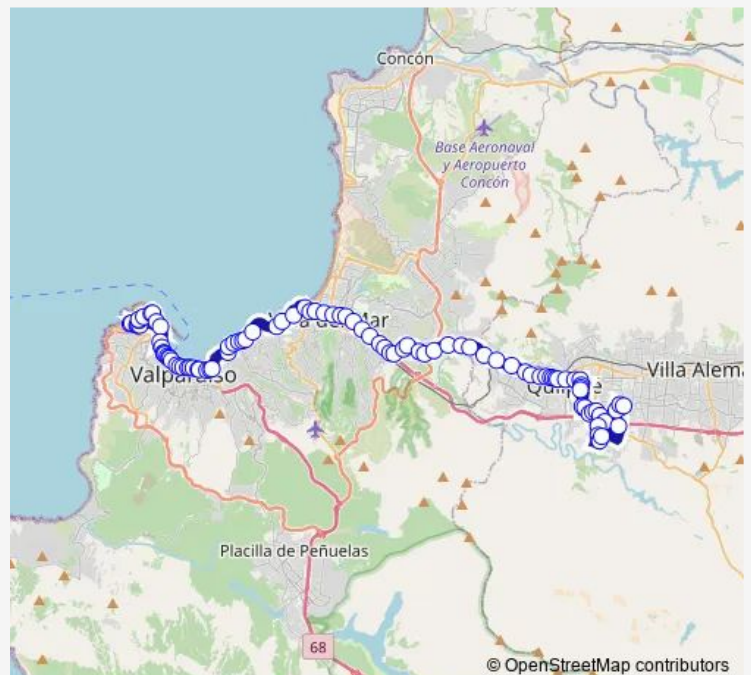

Blanco - San Martin

Freire - Las Palmas

Colegio Daniel De La Vega

Freire 1133

Route schedule

La Aguada - Tierras Rojas / Sur — Garita Galvarino

Monday 06:00-21:00

Tuesday 06:00-21:00

Wednesday 06:00-21:00

Thursday 06:00-21:00

Friday 06:00-21:00

Saturday 06:00-21:00

Sunday 07:00-20:00

Route info

Direction: La Aguada - Tierras Rojas / Sur

Stops: 91

Trip Duration: 0 hour 48 min

111 — Los Pinos - Hospital - Peyronet - Playa Ancha

Freire 906

Diego Portales 754

Los Carrera 627

Los Carrera 523

Los Carrera 432 / Norte

Los Carrera 18

Los Lunes - Troncal / Norte

Troncal Pasarela 4 / Norte

Troncal Pasarela 3 / Norte

Troncal Pasarela 2 / Norte

Troncal Pasarela / Norte

Camino Troncal - Punta Lobo Sur

Camino Troncal

Camino Troncal - Uno Norte