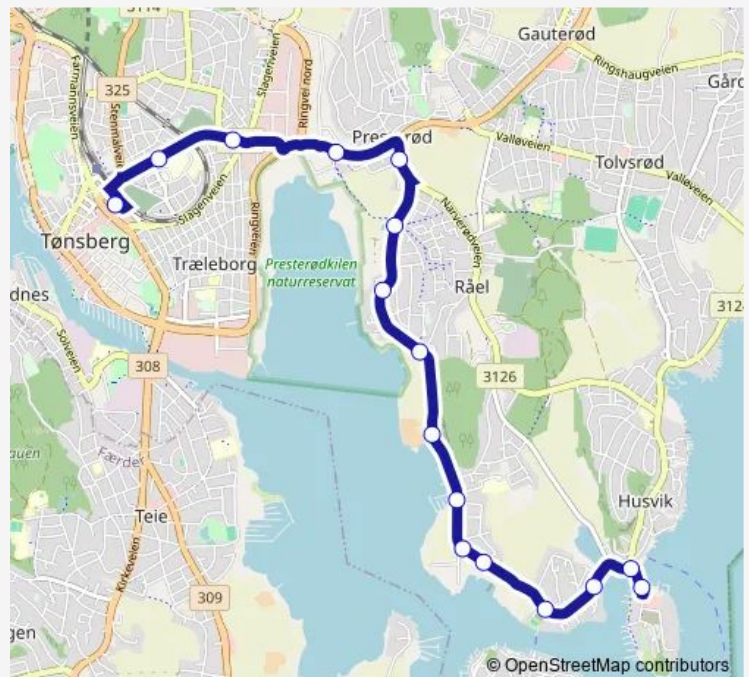

Nesalleen

Alfheim

Aldershvile

Tangen Husvikveien

Jarlsøveien

Jarlsø

Route schedule

Tønsberg rutebilstasjon — Jarlsø

Monday	06:30-23:30
Tuesday	06:30-23:30
Wednesday	06:30-23:30
Thursday	06:30-23:30
Friday	06:30-23:30
Saturday	08:35-00:30 ⁺¹
Sunday	12:30-22:30

Route info

Direction: Tønsberg rutebilstasjon

Stops: 16

Trip Duration: 0 hour 17 min