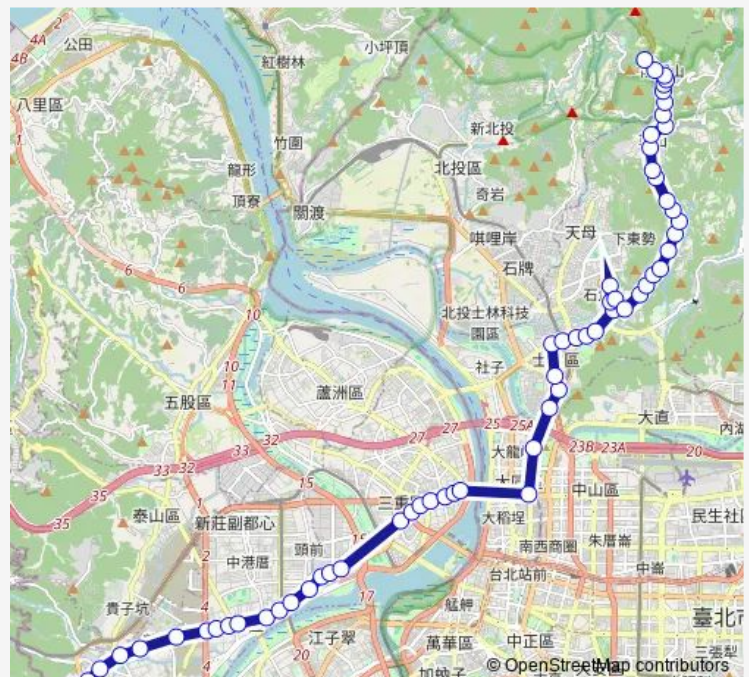

15:00-18:00

Sunday

15:00-18:00

Route info

Direction: 陽明山國家公園管理處

Stops: 59

Trip Duration: 1 hour 35 min

111 — 新莊-陽明山

05:40-16:00

Sunday

05:40-16:00

Route info

Direction: 捷運迴龍站

Stops: 61

Trip Duration: 1 hour 13 min

庫倫街口