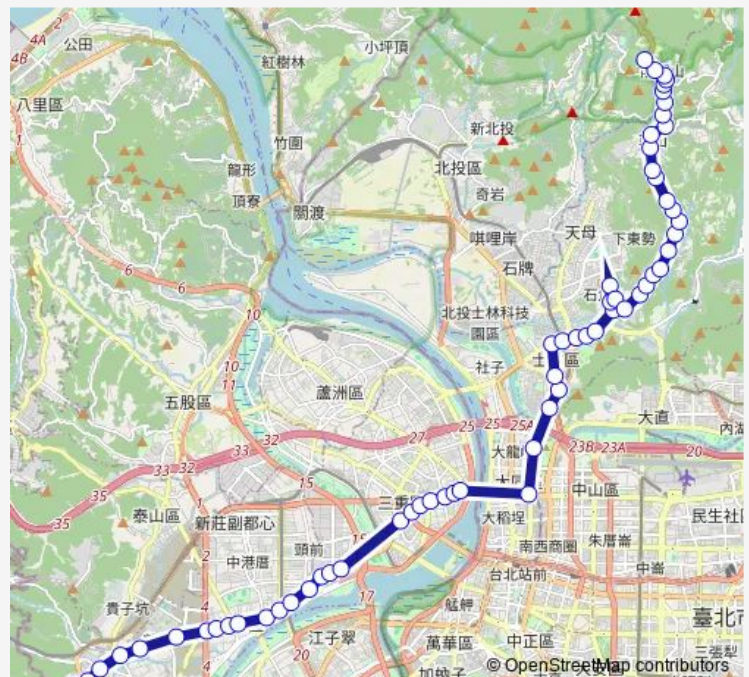

### Route schedule

陽明山國家公園管理處 — 捷運迴龍站

Monday

—

Tuesday

—

Wednesday

—

### Route info

Direction: 陽明山國家公園管理處

Stops: 59

Trip Duration: 1 hour 28 min

111 — 新莊-陽明山

嶺頭

華興中學

芝蘭新村