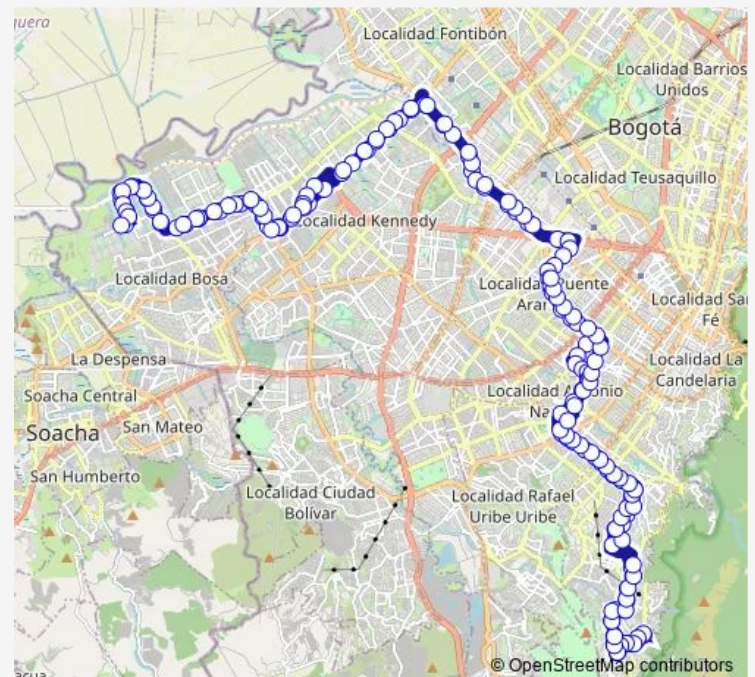

AV. C. de Cali - CL 42C Sur

AV. C. de Cali - CL 40D Sur

AV. C. de Cali - CL 38A Sur

Route schedule

KR 95A - CL 74 Sur Metrovivienda — KR 95A - CL 74 Sur

Monday 03:00-22:30

Tuesday 03:00-22:30

Wednesday 03:00-22:30

Thursday 03:00-22:30

Friday 03:00-22:30

Saturday 03:30-22:30

Sunday 04:30-21:30

Route info

Direction: KR 95A - CL 74 Sur Metrovivienda

Stops: 182

Trip Duration: 5 hour 12 min

AV. C. de Cali - CL 36 Sur

AV. C. de Cali - CL 1A Sur

AV. C. de Cali - AV. Américas

AV. C. de Cali - CL 6D

AV. C. de Cali - CL 8C

AV. C. de Cali - CL 10B

AV. C. de Cali - AC 12

AV. C. de Cali - CL 13A