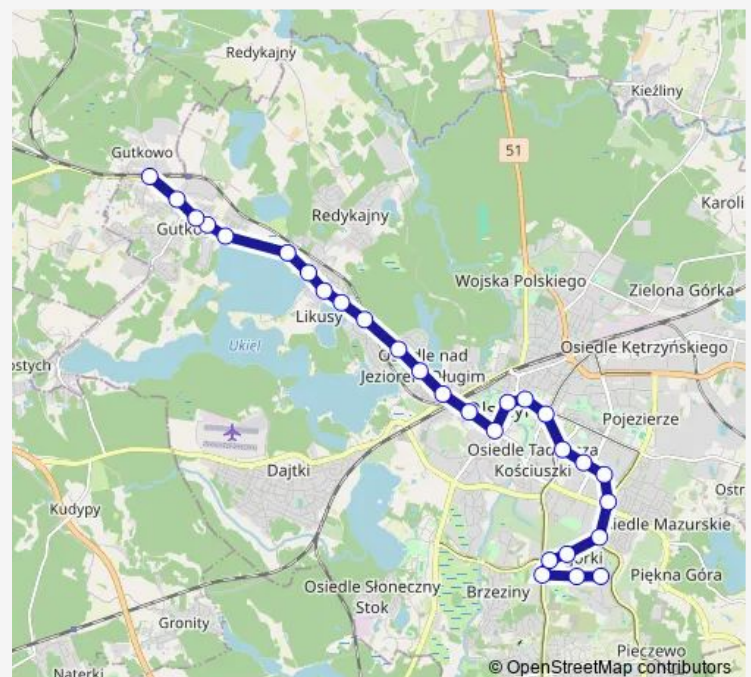

### Route schedule

Gutkowo (Słowicza) — Nagórki (Wańkowicza)

Monday 04:35-23:19

Tuesday 04:35-23:19

Wednesday 04:35-23:19

Thursday 04:35-23:19

Friday 04:35-23:19

Saturday 05:05-23:19

### Route info

Direction: Gutkowo (Słowicza)

Stops: 28

Trip Duration: 0 hour 40 min

Pstrowskiego (Wyszyńskiego)

Synów Pułku (Synów Pułku)

Synów Pułku-Ogrody (Synów Pułku)

Galeria Warmińska (Sikorskiego)