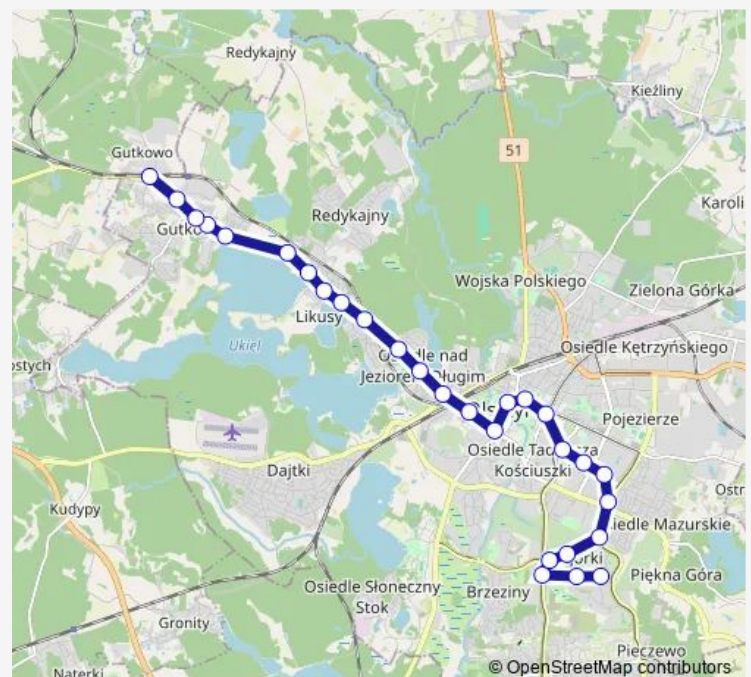

Saturday 05:05-23:19

Sunday 05:02-23:19

Route info

Direction: Gutkowo (Słowicza)

Stops: 28

Trip Duration: 0 hour 45 min

Pstrowskiego (Wyszyńskiego)

Synów Pułku (Synów Pułku)

Thursday 04:05-22:28

Friday 04:05-22:28

Saturday 04:20-22:28

Sunday 04:30-22:28

Route info

Direction: Nagórki (Wańkowicza)

Stops: 28

Trip Duration: 0 hour 41 min