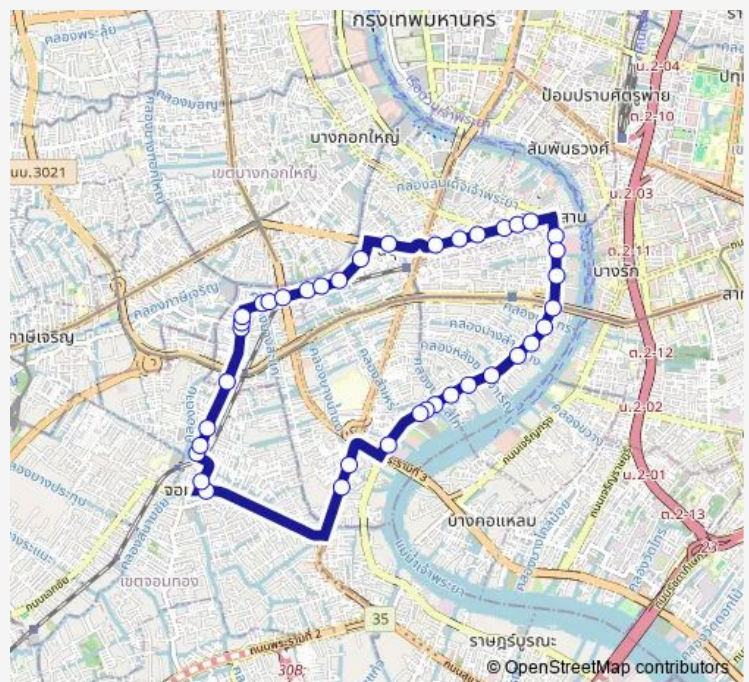

โรงพยาบาลเยาวรักษ์;Yaowarak Hospital

ซอยเทอดไท 22,ตรงข้ามโรงพยาบาลเยาวรักษ์;Thoet Thai Soi 22

ตลาดวัดกลาง;Wat Klang Market

ใต้สะพานตลาดพลู;Under Phlu Market Bridge

วัดกลาง,วัดราชคฤห์วรวิหาร;Wat Klang, Ratchakhue Worawithan Temple

วัดกลาง,วัดจันทาราม;Wat Klang, Chantharam Temple

วัดอินทาราม;Wat Intharam

สำนักงานเขตธนบุรี,วัดเวฬุราชิน;Thon Buri District Office

Route schedule

ตรงข้ามโรงเรียนแสงทองโทรทัตน์;Saeng Thong Thorathat School — วัดบางน้ำชัน;Wat Bang Nam Chon

Monday	00:00
Tuesday	00:00
Wednesday	00:00
Thursday	00:00
Friday	00:00
Saturday	00:00
Sunday	00:00

Route info

Direction: ตรงข้ามโรงเรียนแสงทองโทรทัตน์;Saeng Thong Thorathat School

Stops: 39

Trip Duration: 1 hour 11 min

บางยี่เรือ(ขาเข้า);Bang Yi Ruea (Inbound)

โรบินสันลาดหญ้า;Robinson Latya

ทีโอทีลาดหญ้า;Tot Latya

ซอยลาดหญ้า 11;Latya 11

แยกลาดหญ้า(ขาออก);Latya Intersection

ซอยลาดหญ้า 17;Soi Latya 17

โรงพยาบาลสมเด็จพระยา(ฝั่งลาดหญ้า);Somdet Chao-praya Hospital (Latya side)