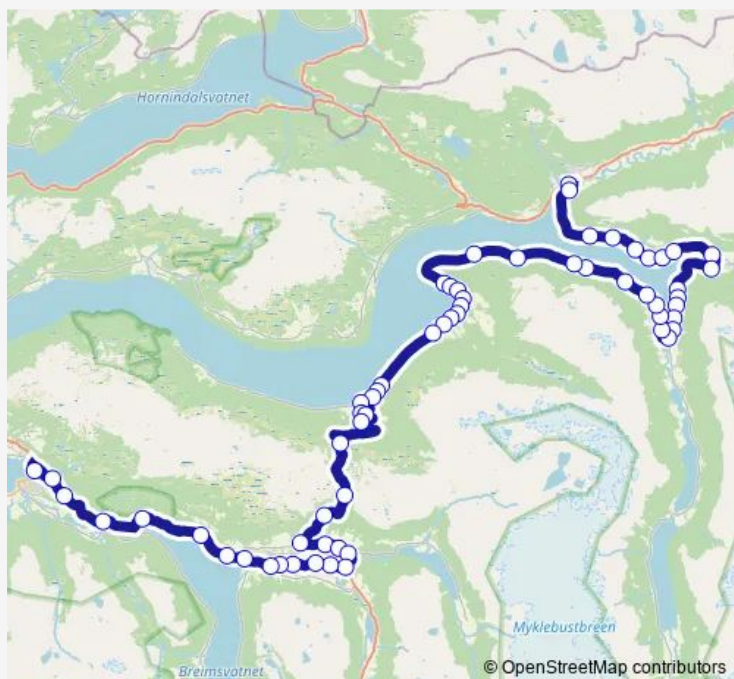

Plattingen

Sletteneset

Vangberg

Route schedule

Stryn rutebilstasjon — Sandane rutebilstasjon

| | |
|-----------|-------|
| Monday | — |
| Tuesday | — |
| Wednesday | — |
| Thursday | — |
| Friday | — |
| Saturday | — |
| Sunday | 18:55 |

Route info

Direction: Stryn rutebilstasjon

Stops: 62

Trip Duration: 1 hour 45 min

111 — Stryn-Byrkjelo-Sandane

Ugla

Agjeld

Holen