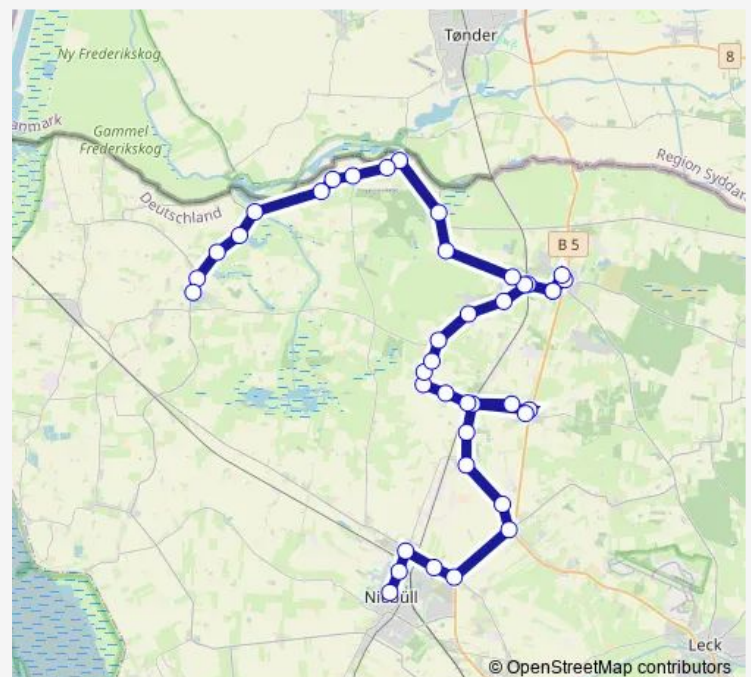

Saturday —

Sunday —

Route info

Direction: Niebüll Zob

Stops: 40

Trip Duration: 1 hour 5 min

Süderlügum Bahnhof

Süderlügum Sandfenne

Süderlügum Tetens

Süderlügum Schule

Süderlügum Sandfenne

Süderlügum Bahnhof

Wimmersbüll Schule

Wimmersbüll Stichemedede

Aventoft Haasberg

Aventoft Hungerburg

Aventoft Dorf

Aventoft Abzw.

Aventoft West

Aventoft Neufeld

Aventoft Fischerhäuser

Aventoft Feddersbüller Weg

Neukirchen(b Niebüll) Nordosterdeich

Neukirchen(b Niebüll) Fegetasch