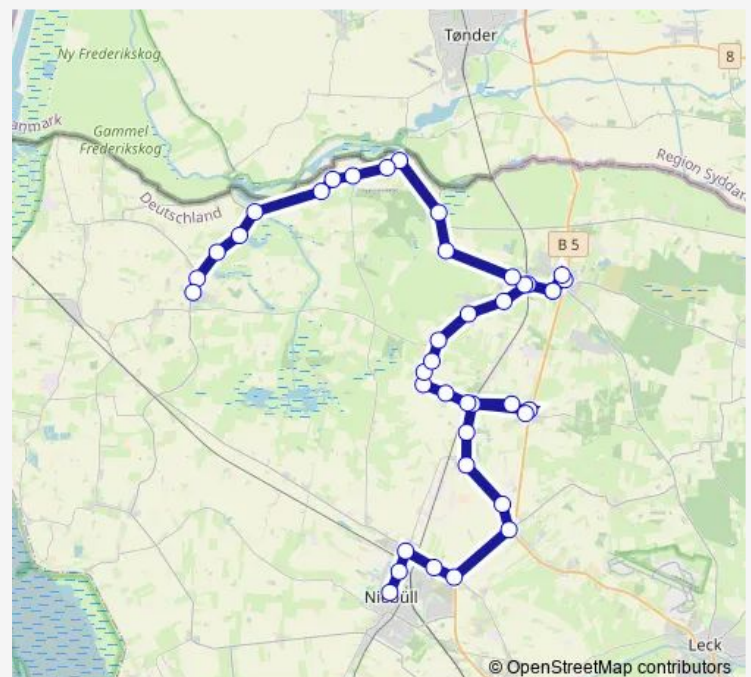

Saturday —

Sunday —

Route info

Direction: Niebüll Zob

Stops: 40

Trip Duration: 1 hour 5 min

Süderlügum Bahnhof

Süderlügum Sandfenne

Süderlügum Tetens

Süderlügum Schule

Süderlügum Sandfenne

Süderlügum Bahnhof

Wimmersbüll Schule

Wimmersbüll Stichemedede

Aventoft Haasberg

Aventoft Hungerburg