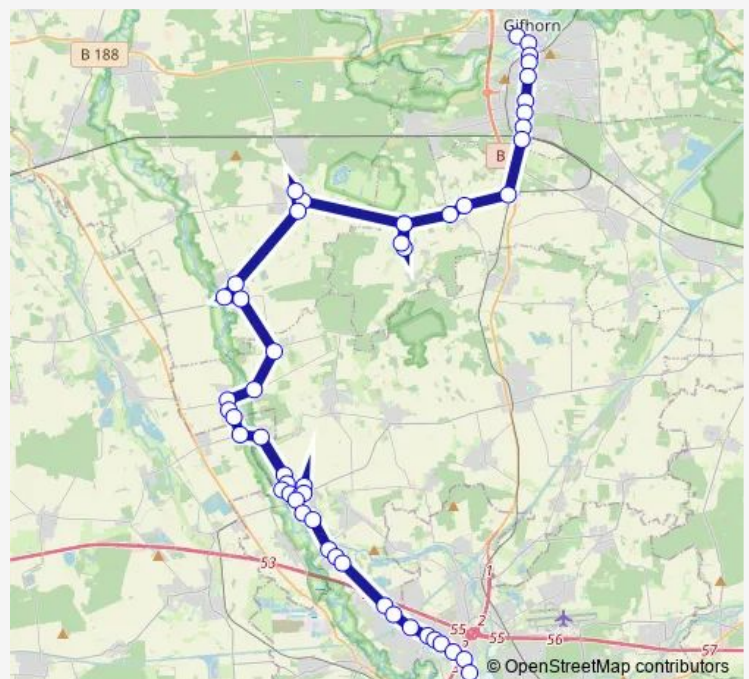

### Direction

Gifhorn, Gesundheitsamt — Braunschweig, Stadion (Schwarzer Berg)

53 stops

[Open route schedule](#)

- Gifhorn, Gesundheitsamt
- Gifhorn, Schillerplatz
- Gifhorn, Bhf.Stadt/BS-Str.
- Gifhorn, FMZ familia
- Gifhorn, Braunschweiger Straße
- Gifhorn, Fa. Teves
- Gifhorn, Eyßelheideweg
- Gifhorn, Nordhoffstraße
- Gifhorn, Waldriede
- Ausbüttel, Siedlung
- Ribbesbüttel, Heerstraße
- Ribbesbüttel, Lindenhof
- Vollbüttel, Voßhöhle
- Vollbüttel, Schmiedeberg
- Vollbüttel, Ortsmitte
- Vollbüttel, Voßhöhle
- Leiferde GF, Kirche
- Leiferde GF, Unter d. Eichen
- Leiferde (Gifhorn), Raiffeisenstr.
- Hillerse (GF), Friedhof
- Hillerse (GF), Rathaus

### Route schedule

Gifhorn, Gesundheitsamt — Braunschweig, Stadion (Schwarzer Berg)

Monday	04:39-20:30
Tuesday	04:39-20:30
Wednesday	04:39-20:30
Thursday	04:39-20:30
Friday	04:39-22:30
Saturday	05:39-22:30
Sunday	08:30-20:30

### Route info

Direction: Gifhorn, Gesundheitsamt

Stops: 53

Trip Duration: 1 hour 20 min

Hillerse (GF), Ackernstraße

Rolfsbüttel, Süd

Didderse, Katzenberg

Didderse, Denkmal

Didderse, Ortsmitte

Didderse, Südstraße

Neubrück, Okerstraße

Neubrück, Ortsmitte

Groß Schwülper, Am Walde

Groß Schwülper, Meerwiesen

Groß Schwülper, Schule

Groß Schwülper, Poststraße